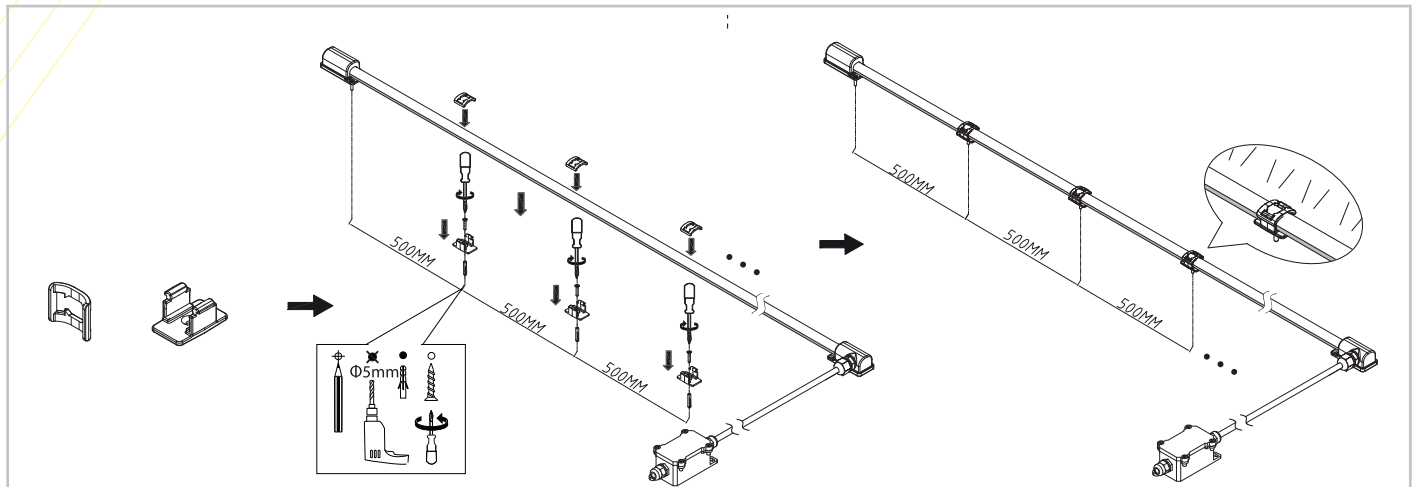

MODELO: SLNSA.RGB

TIRA DE LED: SUBACUÁTICA RGB

A) INSTALACIÓN

1) Montaje superior mediante hebillas