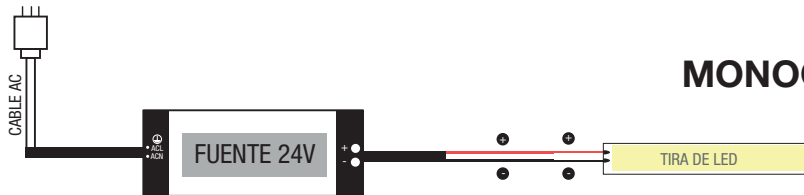

QUADRATE NEON FLEX 1312

TIRA DE LED: QUADRATE NEON 1312

3. CONEXIÓN

Se tendrá que fijar la fuente de alimentación dependiendo las condiciones del sitio, esto puede ser desde un cuarto de control eléctrico o puede ocultarse en el plafón o en algún punto donde no sea visible.

En dado caso que la fuente de alimentación quede muy lejos del cable de alimentación de la tira es necesario cablear con cable equivalente al calibre de la tira o del cable de la fuente o mayor.

3.1. Identifica la polaridad de la fuente y conecta los cables correspondientes de la tira monocromática.

CONEXIÓN COMÚN DE FUENTE A TIRA DE LED

MONOCROMÁTICA