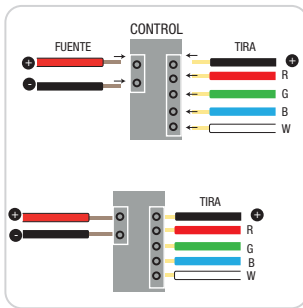

CONEXIÓN COMÚN DE FUENTE A TIRA DE LED

RGB

*Solo se puede conectar un color a la vez, para utilizar todos los colores use un decodificador o control.

CONEXIÓN CON CONTROL REMOTO A TIRA DE LED

*Uso en cortas distancias

TELÉFONOS:(55)5597 0219 | (55) 5583 0306 | (55) 5597 0242. LADA(sin costo) 800 8228 697

QUADRATE NEON FLEX 1312

TIRA DE LED: QUADRATE NEON 1312

3. CONEXIÓN

3.3. Identifica la polaridad de la fuente y conecta los cables correspondientes de la tira RGBW

CONEXIÓN COMÚN DE FUENTE A TIRA DE LED

RGBW

*Solo se puede conectar un color a la vez, para utilizar todos los colores use un decodificador o control.

CONEXIÓN CON CONTROL REMOTO A TIRA DE LED

*Uso en cortas distancias

TIRA DE LED: QUADRATE NEON 1312

3. CONEXIÓN

3.4. Identifica la polaridad de la fuente y conecta los cables correspondientes de la tira RGBX

CONEXIÓN CONTROLADOR NEBULA A TIRA DE LED

*ejemplo, verifique los colores cuando instale el producto