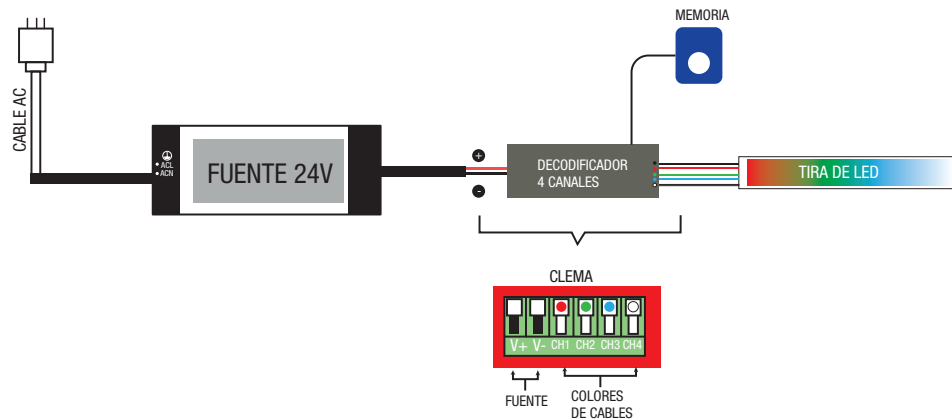

CONEXIÓN CON FUENTE , DECODIFICADOR DMX Y MEMORIA A TIRA DE LED

RGBW

CONTACTO

País de Origen: China

Importador: Consorcio Eléctrico, S.A de C.V. | R.F.C. CEL750502KU2

Marca: BRILLIANT®

DIRECCIÓN: Av. Río Consulado #121, Col. Arenal Del. Azcapotzalco, C.P.02980, Ciudad de México, México.

TELÉFONOS: (55) 5597 0219 | (55) 5583 0306 | (55) 5597 0242. LADA (sin costo) 800 8228 697