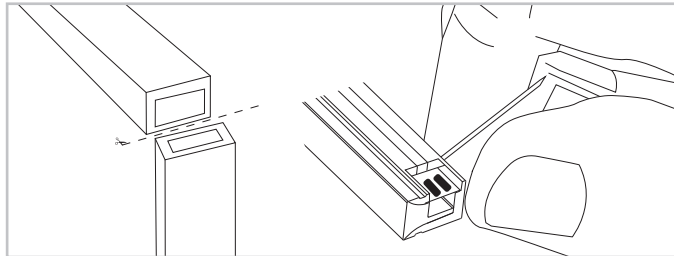

TELÉFONOS:(55)5597 0219 | (55) 5583 0306 | (55) 5597 0242. LADA(sin costo) 800 8228 697

QUADRATE NEON FLEX 1312

TIRA DE LED: QUADRATE NEON 1312

¡PRECAUCIONES ANTES DE LA INSTALACIÓN!

2. Instalación.

2.1. Realiza el corte en las líneas de marcadas en la tira de led.

2.2 Es necesario quitar cierto material sobrante del recubrimiento de la tira, de forma que se pueda obtener una optima conexión.

2.3. Usa el caudín para derretir la soldadura de estaño y fijar los cables (Verifica los polos positivo y negativo)