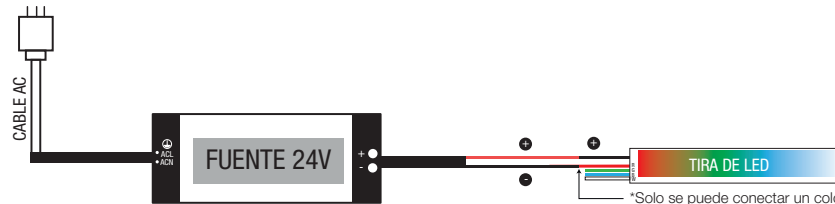

TELÉFONOS:(55)5597 0219 | (55) 5583 0306 | (55) 5597 0242. LADA(sin costo) 800 8228 697

QUADRATE NEON FLEX 1312

TIRA DE LED: QUADRATE NEON 1312

3. CONEXIÓN

3.3. Identifica la polaridad de la fuente y conecta los cables correspondientes de la tira RGBW

CONEXIÓN COMÚN DE FUENTE A TIRA DE LED

RGBW

*Solo se puede conectar un color a la vez, para utilizar todos los colores use un decodificador o control.

CONEXIÓN CON CONTROL REMOTO A TIRA DE LED

*Uso en cortas distancias