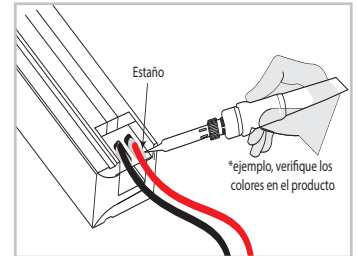

TELÉFONOS:(55)5597 0219 | (55) 5583 0306 | (55) 5597 0242. LADA(sin costo) 800 8228 697

QUADRATE NEON FLEX 1312

TIRA DE LED: QUADRATE NEON 1312

¡PRECAUCIONES ANTES DE LA INSTALACIÓN!

2. Instalación.

2.1. Realiza el corte en las líneas de marcadas en la tira de led.

2.2 Es necesario quitar cierto material sobrante del recubrimiento de la tira, de forma que se pueda obtener una optima conexión.

2.3. Usa el caudín para derretir la soldadura de estaño y fijar los cables (Verifica los polos positivo y negativo)

2.4 (A) Selecciona la tapa según su salida (horizontal, izquierda, derecha) para la conexión con la fuente de alimentación, (B) Introduce por el orificio de la tapa, el cable y sella con pegamento. (C) Coloca con pegamento la tapa final al extremo contrario de la tapa inicial, *Deja secar al menos 24hrs para que sea efectivo.*