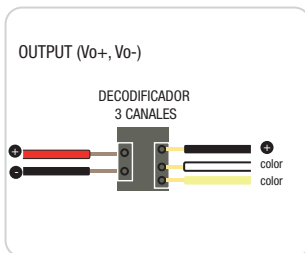

CONEXIÓN CON , DECODIFICADOR DMX Y MEMORIA A TIRA DE LED

DUAL

CONTACTO

País de Origen: China

Importador: Consorcio Eléctrico, S.A de C.V. | R.F.C. CEL750502KU2

Marca: BRILLIANT®

DIRECCIÓN: Av. Río Consulado #121, Col. Arenal Del. Azcapotzalco, C.P.02980, Ciudad de México, México.

TELÉFONOS: (55)5597 0219 | (55) 5583 0306 | (55) 5597 0242. LADA(sin costo) 800 8228 697