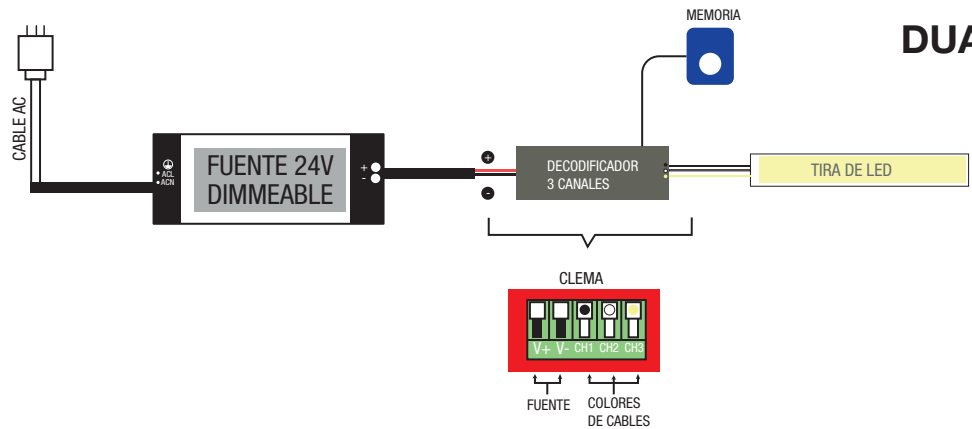

TELÉFONOS: (55)5597 0219 | (55) 5583 0306 | (55) 5597 0242. LADA(sin costo) 800 8228 697

QUADRATE NEON FLEX 1312

TIRA DE LED: QUADRATE NEON 1312

3. CONEXIÓN

3.2. Identifica la polaridad de la fuente y conecta los cables correspondientes de la tira dual

CONEXIÓN COMÚN DE FUENTE A TIRA DE LED

DUAL

*Solo se puede conectar un color a la vez, para utilizar todos los colores use un decodificador o control.

CONEXIÓN CON CONTROL REMOTO A TIRA DE LED

*Uso en cortas distancias

DUAL

CONEXIÓN CON , DECODIFICADOR DMX Y MEMORIA A TIRA DE LED

DUAL

CONTACTO

País de Origen: China

Importador: Consorcio Eléctrico, S.A de C.V. | R.F.C. CEL750502KU2

Marca: BRILLIANT®

DIRECCIÓN: Av. Río Consulado #121, Col. Arenal Del. Azcapotzalco, C.P.02980, Ciudad de México, México.