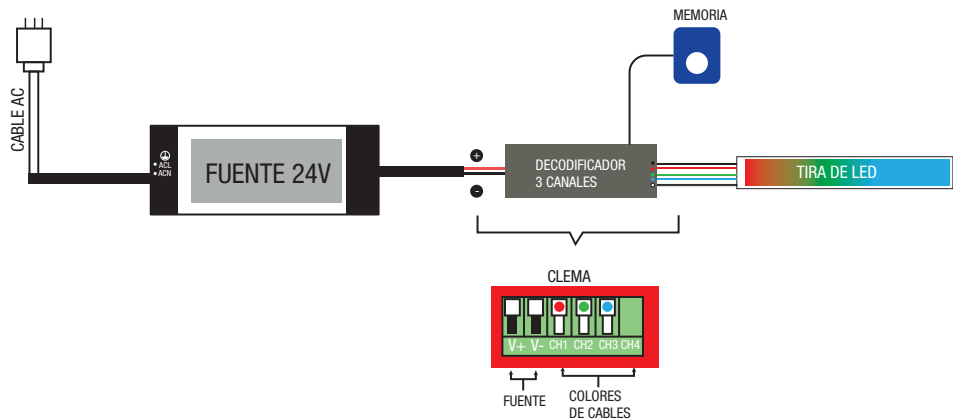

CONEXIÓN CON FUENTE, DECODIFICADOR DMX Y MEMORIA A TIRA DE LED

RGB

CONTACTO

País de Origen:China

Importador:Consorcio Eléctrico,S.A de C.V. | R.F.C. CEL750502KU2

Marca:BRILLIANT®

DIRECCIÓN: Av. Río Consulado #121, Col.Arenal Del. Azcapotzalco, C.P.02980, Ciudad de México, México.

TELÉFONOS:(55)5597 0219 | (55) 5583 0306 | (55) 5597 0242. LADA(sin costo) 800 8228 697