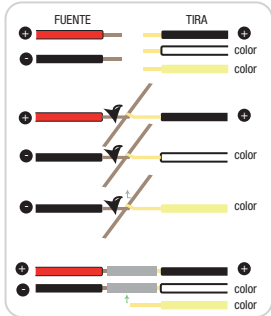

En dado caso que la fuente de alimentación quede muy lejos del cable de alimentación de la tira es necesario cablear con cable equivalente al calibre de la tira o del cable de la fuente o mayor.

3.1. Identifica la polaridad de la fuente y conecta los cables correspondientes de la tira monocromática.

CONEXIÓN COMÚN DE FUENTE A TIRA DE LED

MONOCROMÁTICA

CONEXIÓN CON CONTROL REMOTO A TIRA DE LED

*Uso en cortas distancias

MONOCROMÁTICA

CONEXIÓN CON FUENTE DIMMEABLE 0-10V A TIRA DE LED

MONOCROMÁTICA

CONTACTO

TELÉFONOS: (55)5597 0219 | (55) 5583 0306 | (55) 5597 0242. LADA(sin costo) 800 8228 697

QUADRATE NEON FLEX 1312

TIRA DE LED: QUADRATE NEON 1312

3. CONEXIÓN

3.2. Identifica la polaridad de la fuente y conecta los cables correspondientes de la tira dual

CONEXIÓN COMÚN DE FUENTE A TIRA DE LED

DUAL

*Solo se puede conectar un color a la vez, para utilizar todos los colores use un decodificador o control.

CONEXIÓN CON CONTROL REMOTO A TIRA DE LED

*Uso en cortas distancias