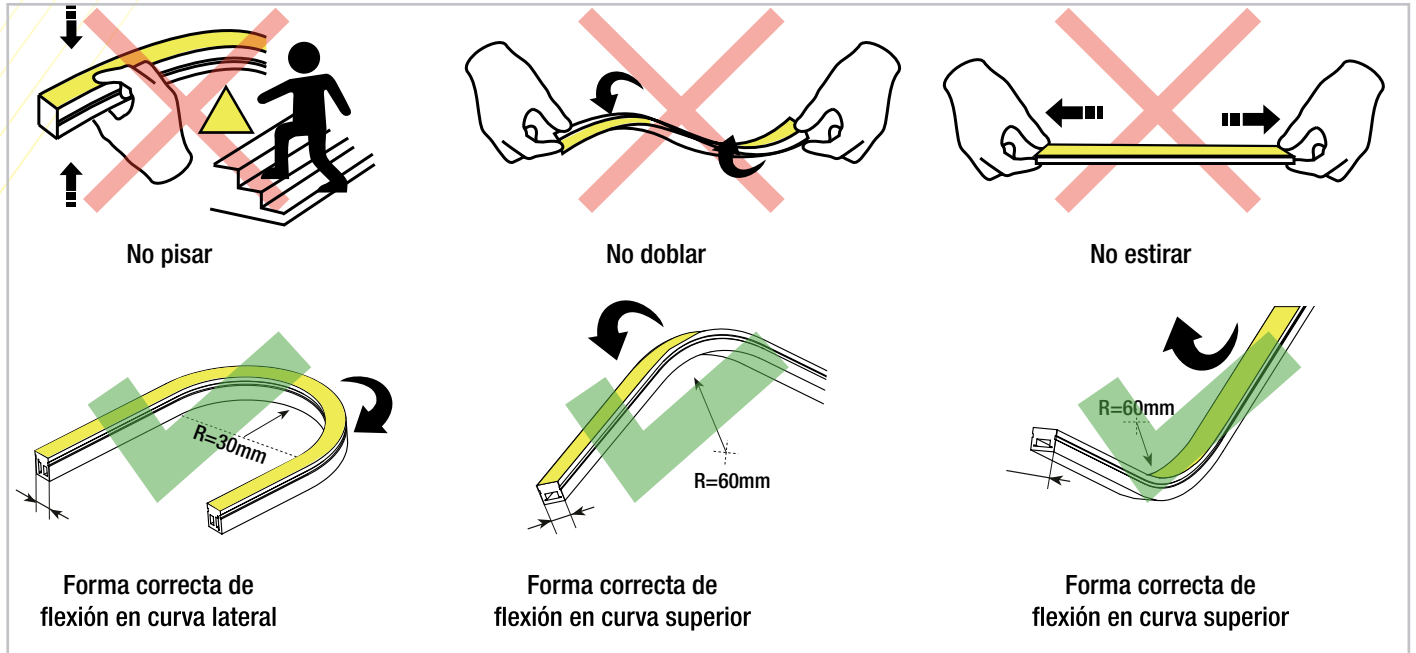

QUADRATE NEON FLEX 1312

TIRA DE LED: QUADRATE NEON 1312

¡PRECAUCIONES ANTES DE LA INSTALACIÓN!