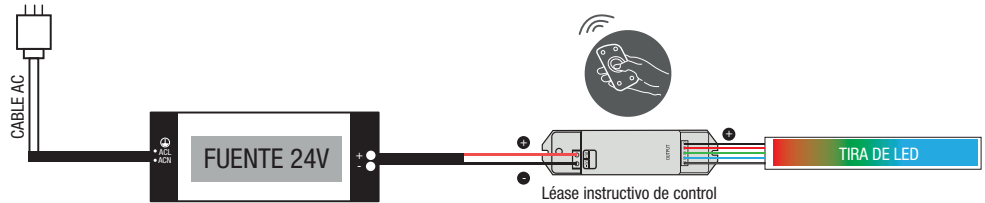

CONEXIÓN COMÚN DE FUENTE A TIRA DE LED

RGB

*Solo se puede conectar un color a la vez, para utilizar todos los colores use un decodificador o control.

CONEXIÓN CON CONTROL REMOTO A TIRA DE LED

*Uso en cortas distancias