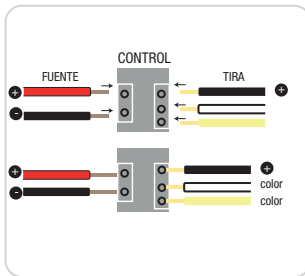

CONEXIÓN COMÚN DE FUENTE A TIRA DE LED

MONOCROMÁTICA

CONEXIÓN CON CONTROL REMOTO A TIRA DE LED

*Uso en cortas distancias

MONOCROMÁTICA

CONEXIÓN CON FUENTE DIMMEABLE 0-10V A TIRA DE LED

MONOCROMÁTICA

CONTACTO

TELÉFONOS: (55)5597 0219 | (55) 5583 0306 | (55) 5597 0242. LADA(sin costo) 800 8228 697

QUADRATE NEON FLEX 1312

TIRA DE LED: QUADRATE NEON 1312

3. CONEXIÓN

3.2. Identifica la polaridad de la fuente y conecta los cables correspondientes de la tira dual

CONEXIÓN COMÚN DE FUENTE A TIRA DE LED

DUAL

*Solo se puede conectar un color a la vez, para utilizar todos los colores use un decodificador o control.

CONEXIÓN CON CONTROL REMOTO A TIRA DE LED

*Uso en cortas distancias