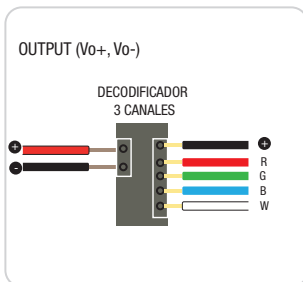

CONEXIÓN CON FUENTE , DECODIFICADOR DMX Y MEMORIA A TIRA DE LED

RGBW

CONTACTO

País de Origen: China

Importador: Consorcio Eléctrico, S.A de C.V. | R.F.C. CEL750502KU2

Marca: BRILLIANT®

DIRECCIÓN: Av. Río Consulado #121, Col. Arenal Del. Azcapotzalco, C.P.02980, Ciudad de México, México.

TELÉFONOS: (55) 5597 0219 | (55) 5583 0306 | (55) 5597 0242. LADA (sin costo) 800 8228 697