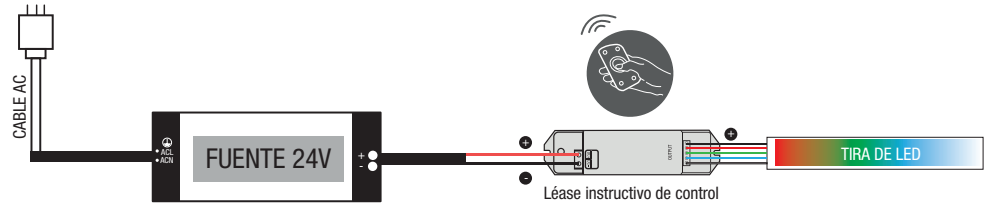

CONEXIÓN COMÚN DE FUENTE A TIRA DE LED

RGBW

*Solo se puede conectar un color a la vez, para utilizar todos los colores use un decodificador o control.

CONEXIÓN CON CONTROL REMOTO A TIRA DE LED

*Uso en cortas distancias