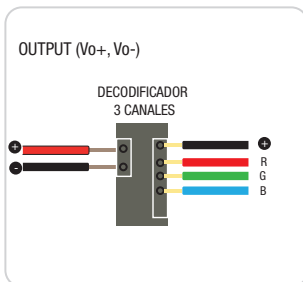

CONEXIÓN CON FUENTE, DECODIFICADOR DMX Y MEMORIA A TIRA DE LED

RGB

CONTACTO

País de Origen:China

Importador:Consorcio Eléctrico,S.A de C.V. | R.F.C. CEL750502KU2

Marca:BRILLIANT®

DIRECCIÓN: Av. Río Consulado #121, Col.Arenal Del. Azcapotzalco, C.P.02980, Ciudad de México, México.

TELÉFONOS:(55)5597 0219 | (55) 5583 0306 | (55) 5597 0242. LADA(sin costo) 800 8228 697