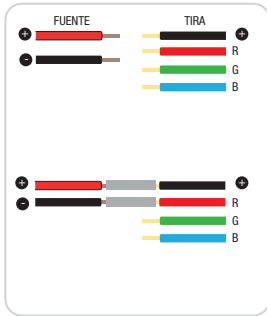

CONEXIÓN COMÚN DE FUENTE A TIRA DE LED

DUAL

*Solo se puede conectar un color a la vez, para utilizar todos los colores use un decodificador o control.

CONEXIÓN CON CONTROL REMOTO A TIRA DE LED

*Uso en cortas distancias

TELÉFONOS: (55)5597 0219 | (55) 5583 0306 | (55) 5597 0242. LADA(sin costo) 800 8228 697

QUADRATE NEON FLEX 1312

TIRA DE LED: QUADRATE NEON 1312

3. CONEXIÓN

3.3. Identifica la polaridad de la fuente y conecta los cables correspondientes de la tira RGB

CONEXIÓN COMÚN DE FUENTE A TIRA DE LED

RGB

*Solo se puede conectar un color a la vez, para utilizar todos los colores use un decodificador o control.

CONEXIÓN CON CONTROL REMOTO A TIRA DE LED

*Uso en cortas distancias