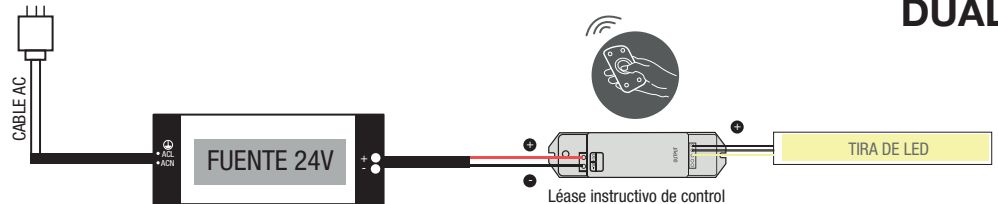

CONEXIÓN COMÚN DE FUENTE A TIRA DE LED

DUAL

*Solo se puede conectar un color a la vez, para utilizar todos los colores use un decodificador o control.

CONEXIÓN CON CONTROL REMOTO A TIRA DE LED

*Uso en cortas distancias