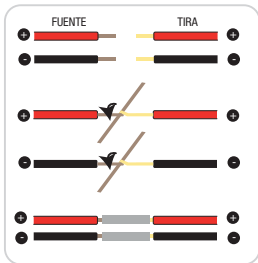

QUADRATE NEON FLEX 1312

TIRA DE LED: QUADRATE NEON 1312

3. CONEXIÓN

Se tendrá que fijar la fuente de alimentación dependiendo las condiciones del sitio, esto puede ser desde un cuarto de control eléctrico o puede ocultarse en el plafón o en algún punto donde no sea visible.

En dado caso que la fuente de alimentación quede muy lejos del cable de alimentación de la tira es necesario cablear con cable equivalente al calibre de la tira o del cable de la fuente o mayor.

3.1. Identifica la polaridad de la fuente y conecta los cables correspondientes de la tira monocromática.

CONEXIÓN COMÚN DE FUENTE A TIRA DE LED

MONOCROMÁTICA