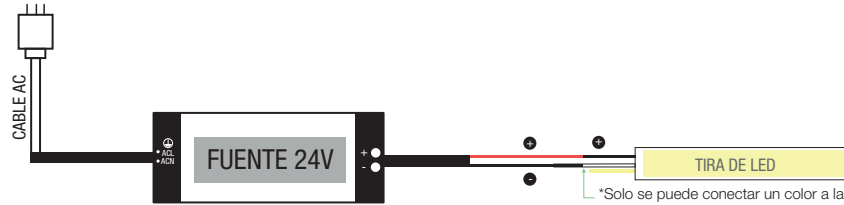

TELÉFONOS: (55)5597 0219 | (55) 5583 0306 | (55) 5597 0242. LADA(sin costo) 800 8228 697

QUADRATE NEON FLEX 1312

TIRA DE LED: QUADRATE NEON 1312

3. CONEXIÓN

3.2. Identifica la polaridad de la fuente y conecta los cables correspondientes de la tira dual

CONEXIÓN COMÚN DE FUENTE A TIRA DE LED

DUAL

*Solo se puede conectar un color a la vez, para utilizar todos los colores use un decodificador o control.

CONEXIÓN CON CONTROL REMOTO A TIRA DE LED

*Uso en cortas distancias