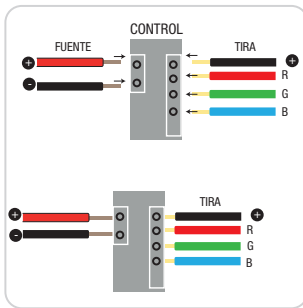

CONEXIÓN COMÚN DE FUENTE A TIRA DE LED

DUAL

*Solo se puede conectar un color a la vez, para utilizar todos los colores use un decodificador o control.

CONEXIÓN CON CONTROL REMOTO A TIRA DE LED

*Uso en cortas distancias

TELÉFONOS: (55)5597 0219 | (55) 5583 0306 | (55) 5597 0242. LADA(sin costo) 800 8228 697

QUADRATE NEON FLEX 1312

TIRA DE LED: QUADRATE NEON 1312

3. CONEXIÓN

3.3. Identifica la polaridad de la fuente y conecta los cables correspondientes de la tira RGB

CONEXIÓN COMÚN DE FUENTE A TIRA DE LED

RGB

*Solo se puede conectar un color a la vez, para utilizar todos los colores use un decodificador o control.

CONEXIÓN CON CONTROL REMOTO A TIRA DE LED

*Uso en cortas distancias

TELÉFONOS:(55)5597 0219 | (55) 5583 0306 | (55) 5597 0242. LADA(sin costo) 800 8228 697

QUADRATE NEON FLEX 1312

TIRA DE LED: QUADRATE NEON 1312

3. CONEXIÓN

3.3. Identifica la polaridad de la fuente y conecta los cables correspondientes de la tira RGBW