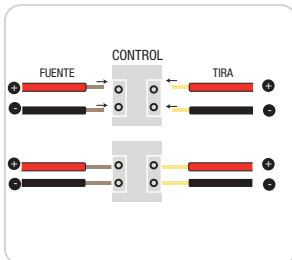

TELÉFONOS: (55) 5597 0219 | (55) 5583 0306 | (55) 5597 0242. LADA (sin costo) 800 8228 697

QUADRATE NEON FLEX 1312

TIRA DE LED: QUADRATE NEON 1312

3. CONEXIÓN

Se tendrá que fijar la fuente de alimentación dependiendo las condiciones del sitio, esto puede ser desde un cuarto de control eléctrico o puede ocultarse en el plafón o en algún punto donde no sea visible.

En dado caso que la fuente de alimentación quede muy lejos del cable de alimentación de la tira es necesario cablear con cable equivalente al calibre de la tira o del cable de la fuente o mayor.

3.1. Identifica la polaridad de la fuente y conecta los cables correspondientes de la tira monocromática.

CONEXIÓN COMÚN DE FUENTE A TIRA DE LED

MONOCROMÁTICA

CONEXIÓN CON CONTROL REMOTO A TIRA DE LED

*Uso en cortas distancias

MONOCROMÁTICA

CONEXIÓN CON FUENTE DIMMEABLE 0-10V A TIRA DE LED

MONOCROMÁTICA

CONTACTO