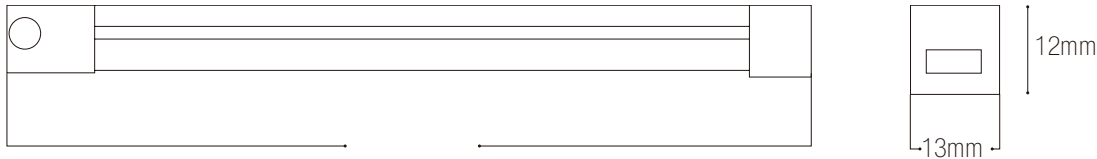

QUADRATE NEON FLEX 1312

TIRA DE LED: QUADRATE NEON 1312

PREFACIO

ANTES DE INSTALAR LEA ESTE INSTRUCTIVO.

ADVERTENCIAS:

Nunca realice conexiones eléctricas con las manos mojadas. No lleve a cabo la instalación con la alimentación de la red eléctrica conectada, ya que puede ocurrir un choque eléctrico. En caso de que la instalación sea en un lugar alto, realizar la instalación sobre un banco o escalera con la altura necesaria, que sea estable y sea colocado en un lugar seco y plano. No seguir las instrucciones anteriores pueden llevar a un choque eléctrico, caída, quemadura o alguna otra lesión.

DIMENSIONES

Nota: : El dibujo muestra una introducción general a esta descripción. Cuando exista discrepancia entre el actual producto y el dibujo, por favor revise los productos reales.

DATOS	MONOCROMATICA MODELO: NDFX35.UU.1 MODELO: NDFX35.U.1 MODELO: NDFX35.W.1 MODELO: NDFX35.N.1	DUAL MODELO: NDFX35.SW.1	RGBW MODELO: NDFXRGBW	RGB MODELO: NDFX35RGB	RGBX MODELO: NDFXRGBX
Temperatura	2300°K (UU) 2700°K (U) 3000°K (W) 4000°K (N)	2700°K-5000°K	RGBW	RGB	RGBX
Consumo	53W (5m) 106W(10m)	70W	82.5W	66W (5m) 132W(10m)	101W
Presentación	5m & 10m	5m	5m	5m & 10m	5m
Corte	5cm	3.125cm	6.25cm	8.3cm	7.143cm