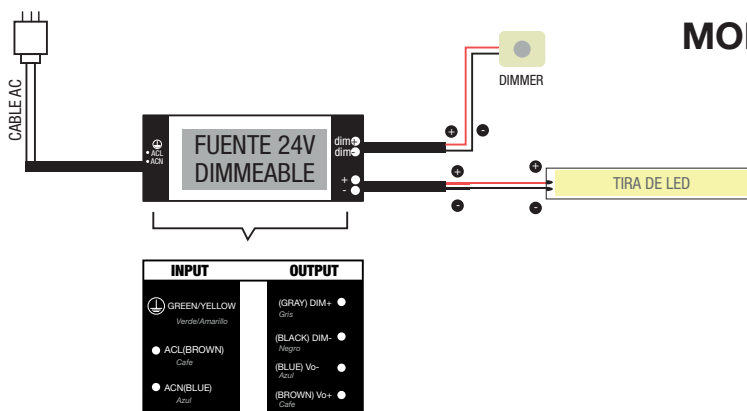

En dado caso que la fuente de alimentación quede muy lejos del cable de alimentación de la tira es necesario cablear con cable equivalente al calibre de la tira o del cable de la fuente o mayor.

3.1. Identifica la polaridad de la fuente y conecta los cables correspondientes de la tira monocromática.

CONEXIÓN COMÚN DE FUENTE A TIRA DE LED

MONOCROMÁTICA

CONEXIÓN CON CONTROL REMOTO A TIRA DE LED

*Uso en cortas distancias

MONOCROMÁTICA

CONEXIÓN CON FUENTE DIMMEABLE 0-10V A TIRA DE LED

MONOCROMÁTICA

CONTACTO

TELÉFONOS: (55)5597 0219 | (55) 5583 0306 | (55) 5597 0242. LADA(sin costo) 800 8228 697

QUADRATE NEON FLEX 1312

TIRA DE LED: QUADRATE NEON 1312

3. CONEXIÓN

3.2. Identifica la polaridad de la fuente y conecta los cables correspondientes de la tira dual