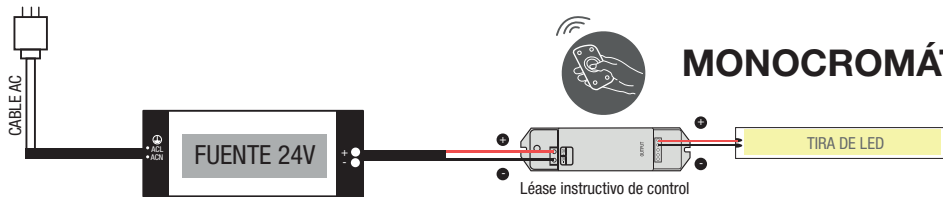

En dado caso que la fuente de alimentación quede muy lejos del cable de alimentación de la tira es necesario cablear con cable equivalente al calibre de la tira o del cable de la fuente o mayor.

3.1. Identifica la polaridad de la fuente y conecta los cables correspondientes de la tira monocromática.

CONEXIÓN COMÚN DE FUENTE A TIRA DE LED

MONOCROMÁTICA

CONEXIÓN CON CONTROL REMOTO A TIRA DE LED

*Uso en cortas distancias

MONOCROMÁTICA

CONEXIÓN CON FUENTE DIMMEABLE 0-10V A TIRA DE LED

MONOCROMÁTICA

CONTACTO