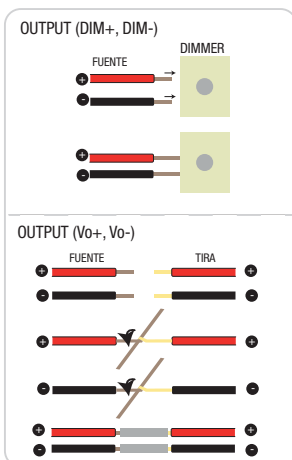

2.2 Es necesario quitar cierto material sobrante del recubrimiento de la tira, de forma que se pueda obtener una optima conexión.

2.3. Usa el caudín para derretir la soldadura de estaño y fijar los cables (Verifica los polos positivo y negativo)

En dado caso que la fuente de alimentación quede muy lejos del cable de alimentación de la tira es necesario cablear con cable equivalente al calibre de la tira o del cable de la fuente o mayor.

3.1. Identifica la polaridad de la fuente y conecta los cables correspondientes de la tira monocromática.

CONEXIÓN COMÚN DE FUENTE A TIRA DE LED

MONOCROMÁTICA

CONEXIÓN CON CONTROL REMOTO A TIRA DE LED

*Uso en cortas distancias

MONOCROMÁTICA

CONEXIÓN CON FUENTE DIMMEABLE 0-10V A TIRA DE LED

MONOCROMÁTICA

CONTACTO