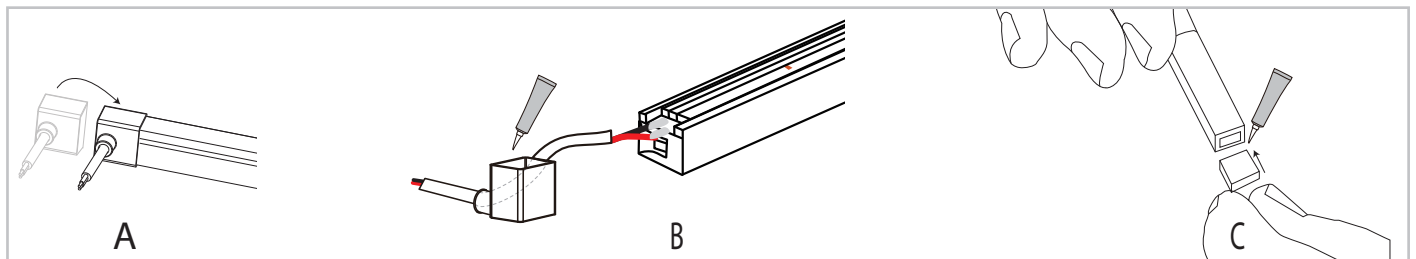

2.2 Es necesario quitar cierto material sobrante del recubrimiento de la tira, de forma que se pueda obtener una optima conexión.

2.3. Usa el caudín para derretir la soldadura de estaño y fijar los cables (Verifica los polos positivo y negativo)

2.4 (A) Selecciona la tapa según su salida (horizontal, izquierda, derecha) para la conexión con la fuente de alimentación, (B) Introduce por el orificio de la tapa, el cable y sella con pegamento. (C) Coloca con pegamento la tapa final al extremo contrario de la tapa inicial, *Deja secar al menos 24hrs para que sea efectivo.*