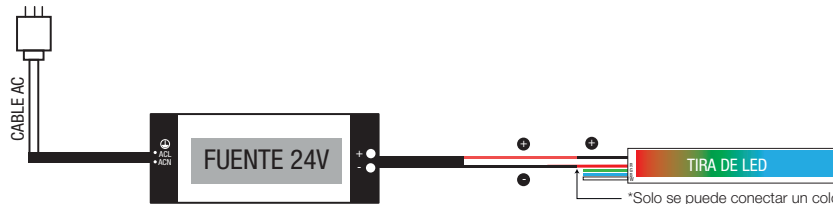

TELÉFONOS: (55)5597 0219 | (55) 5583 0306 | (55) 5597 0242. LADA(sin costo) 800 8228 697

QUADRATE NEON FLEX 1312

TIRA DE LED: QUADRATE NEON 1312

3. CONEXIÓN

3.3. Identifica la polaridad de la fuente y conecta los cables correspondientes de la tira RGB

CONEXIÓN COMÚN DE FUENTE A TIRA DE LED

RGB

*Solo se puede conectar un color a la vez, para utilizar todos los colores use un decodificador o control.

CONEXIÓN CON CONTROL REMOTO A TIRA DE LED

*Uso en cortas distancias