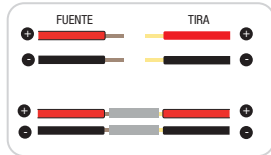

CONEXIÓN COMÚN DE FUENTE A TIRA DE LED

RGBW

*Solo se puede conectar un color a la vez, para utilizar todos los colores use un decodificador o control.

CONEXIÓN CON CONTROL REMOTO A TIRA DE LED

*Uso en cortas distancias

TIRA DE LED: QUADRATE NEON 1312

3. CONEXIÓN

3.4. Identifica la polaridad de la fuente y conecta los cables correspondientes de la tira RGBX

CONEXIÓN CONTROLADOR NEBULA A TIRA DE LED

*ejemplo, verifique los colores cuando instale el producto