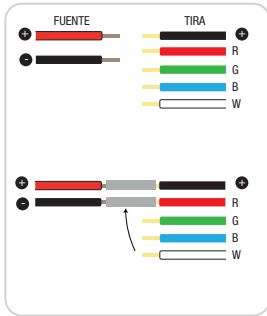

CONEXIÓN COMÚN DE FUENTE A TIRA DE LED

RGB

*Solo se puede conectar un color a la vez, para utilizar todos los colores use un decodificador o control.

CONEXIÓN CON CONTROL REMOTO A TIRA DE LED

*Uso en cortas distancias

TELÉFONOS:(55)5597 0219 | (55) 5583 0306 | (55) 5597 0242. LADA(sin costo) 800 8228 697

QUADRATE NEON FLEX 1312

TIRA DE LED: QUADRATE NEON 1312

3. CONEXIÓN

3.3. Identifica la polaridad de la fuente y conecta los cables correspondientes de la tira RGBW

CONEXIÓN COMÚN DE FUENTE A TIRA DE LED

RGBW

*Solo se puede conectar un color a la vez, para utilizar todos los colores use un decodificador o control.

CONEXIÓN CON CONTROL REMOTO A TIRA DE LED

*Uso en cortas distancias