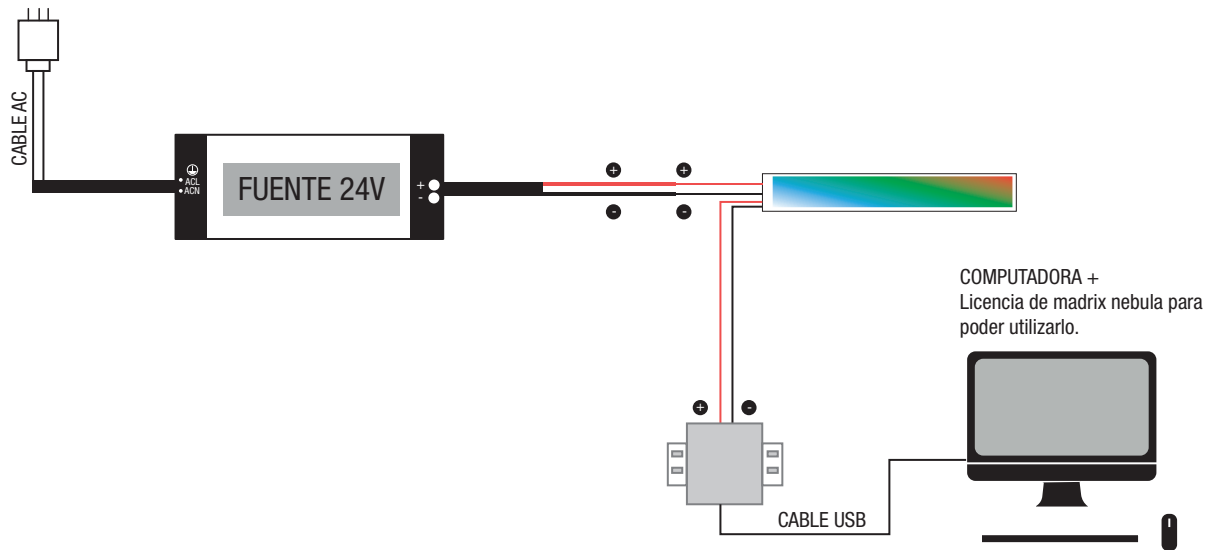

QUADRATE NEON FLEX 1312

TIRA DE LED: QUADRATE NEON 1312

3. CONEXIÓN

3.4. Identifica la polaridad de la fuente y conecta los cables correspondientes de la tira RGBX

CONEXIÓN CONTROLADOR NEBULA A TIRA DE LED

*ejemplo, verifique los colores cuando instale el producto

RGBX

CONTACTO

País de Origen: China

Importador: Consorcio Eléctrico, S.A de C.V. | R.F.C. CEL750502KU2

Marca: BRILLIANT®

DIRECCIÓN: Av. Río Consulado #121, Col. Arenal Del. Azcapotzalco, C.P.02980, Ciudad de México, México.

TELÉFONOS: (55) 5597 0219 | (55) 5583 0306 | (55) 5597 0242. LADA(sin costo) 800 8228 697