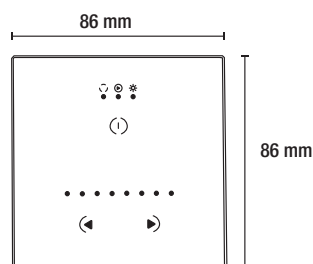

EQUIPO AUXILIAR

LSTICKSUN2

• MEMORIA STAND ALONE

MEMORIA STAND ALONE
EQUIPO AUXILIARIP
20

- 128 Canales DMX
- 500 Escenas
- 1 Zona
- 5~12 VDC
- 300 mA
- Conexión USB
- Temp. de Op.: -0~50°C
- Dimensiones: 86*86*11mm
- Vidrio y plástico
- IP20