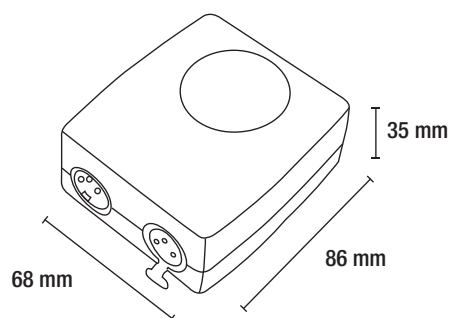

## LMEMO1

• CONTROL DMX

CONTROL DMX  
EQUIPO AUXILIARIP  
20

- 512 Canales DMX
- 99 Escenas
- 1 Zona
- 5~5.5 VDC
- 300 mA
- Conexión USB
- Temp. de Op.: -0~50°C
- Dimensiones: 86\*68\*35mm
- Plástico
- IP20