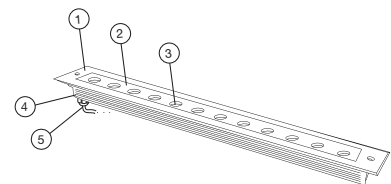

MODELO:LKB0956A / WW / CW

LUMINARIO: LINEAL 36W

INSTRUCTIVO ANTES DE INSTALAR LEA ESTE INSTRUCTIVO.

**ADVERTENCIAS:**

Nunca realice conexiones eléctricas con las manos mojadas.No lleve a cabo la instalación con la alimentación de la red eléctrica conectada, ya que puede ocurrir un choque eléctrico.En caso de que la instalación sea en un lugar alto, realizar la instalación sobre un banco o escalera con la altura necesaria, que sea estable y sea colocado en un lugar seco y plano. No seguir las instrucciones anteriores pueden llevar a un choque eléctrico, caída, quemadura o alguna otra lesión.

DIMENSIONES

PRODUCTO

- 1. CUBIERTA
- 2. VIDRIO TEMPLADO
- 3. LEDS
- 4. CUERPO
- 5. GLÁNDULA DEL CABLE
- 6. HOUSING

Nota: : El dibujo muestra una introducción general a esta descripción. Cuando exista discrepancia entre el actual producto y el dibujo, por favor revise los productos reales.

1.Características

- Luminaria lineal de 36W y peso de 5.9 kg.
- Disponible en ambar (2000°K| A), blanco cálido (3000°K| WW) y blanco frío (6000°K| CW)
- Tipo de LED: OSRAM
- Disponible en apertura simétrica: | 30° | 20° | 25° | 35° | 40°
- Voltaje: 100-277 V~
- Consumo: 36W
- Instalación empotrable en pisos.
- Uso para interiores o exteriores como iluminación de muros.
- Material: Aluminio fundido a presión, cubierto con polvo gris oscuro y vidrio templado de 6mm
- Acabado acero inoxidable.
- CRI80| IK07 | IP67 |