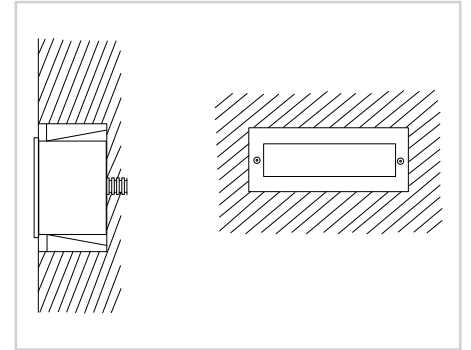

DIMENSIONES

PRODUCTO

- 1. CUBIERTA
- 2. VIDRIO TEMPLADO
- 3. LEDS
- 4. CUERPO
- 5. GLÁNDULA DEL CABLE
- 6. HOUSING

Nota: : El dibujo muestra una introducción general a esta descripción. Cuando exista discrepancia entre el actual producto y el dibujo, por favor revise los productos reales.

1.Características

- Luminaria lineal de 36W y peso de 5.9 kg.
- Disponible en ambar (2000°K| A), blanco cálido (3000°K| WW) y blanco frío (6000°K| CW)
- Tipo de LED: OSRAM
- Disponible en apertura simétrica: | 30° | 20° | 25° | 35° | 40°
- Voltaje: 100-277 V~
- Consumo: 36W
- Instalación empotrable en pisos.
- Uso para interiores o exteriores como iluminación de muros.
- Material: Aluminio fundido a presión, cubierto con polvo gris oscuro y vidrio templado de 6mm
- Acabado acero inoxidable.
- CRI80| IK07 | IP67 |

TELÉFONOS:(55)5597 0219 | (55) 5583 0306 | (55) 5597 0242. LADA(sin costo) 800 8228 697

MODELO:LKB0956A / WW / CW

LUMINARIO: LINEAL 36W

2. Instalación

Instalar el housing en el suelo, el lado superior debe estar en el mismo nivel que la superficie del suelo, el cable necesita pasar por el housing.

Conecta el cable con la luminaria.
*Mantener la suficiente longitud para realizar el mantenimiento.

Pon la luminaria dentro del housing y fije la luminaria atornillando.

3. Diagrama de cableado

3.1: Montaje de alta tensión de un solo color: consulte el siguiente método de cableado recomendado.