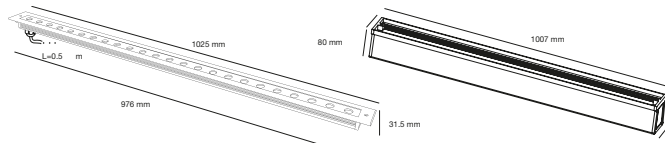

MODELO:LKB0956A / WW / CW

LUMINARIO: LINEAL 36W

INSTRUCTIVO ANTES DE INSTALAR LEA ESTE INSTRUCTIVO.

**ADVERTENCIAS:**

Nunca realice conexiones eléctricas con las manos mojadas.No lleve a cabo la instalación con la alimentación de la red eléctrica conectada, ya que puede ocurrir un choque eléctrico.En caso de que la instalación sea en un lugar alto, realizar la instalación sobre un banco o escalera con la altura necesaria, que sea estable y sea colocado en un lugar seco y plano. No seguir las instrucciones anteriores pueden llevar a un choque eléctrico, caída, quemadura o alguna otra lesión.

DIMENSIONES

PRODUCTO

- 1. CUBIERTA
- 2. VIDRIO TEMPLADO
- 3. LEDS
- 4. CUERPO
- 5. GLÁNDULA DEL CABLE
- 6. HOUSING

Nota: : El dibujo muestra una introducción general a esta descripción. Cuando exista discrepancia entre el actual producto y el dibujo, por favor revise los productos reales.

1.Características

- Luminaria lineal de 36W y peso de 5.9 kg.
- Disponible en ambar (2000°K| A), blanco cálido (3000°K| WW) y blanco frío (6000°K| CW)
- Tipo de LED: OSRAM
- Disponible en apertura simétrica: | 30° | 20° | 25° | 35° | 40°
- Voltaje: 100-277 V~
- Consumo: 36W
- Instalación empotrable en pisos.
- Uso para interiores o exteriores como iluminación de muros.
- Material: Aluminio fundido a presión, cubierto con polvo gris oscuro y vidrio templado de 6mm
- Acabado acero inoxidable.
- CRI80| IK07 | IP67 |