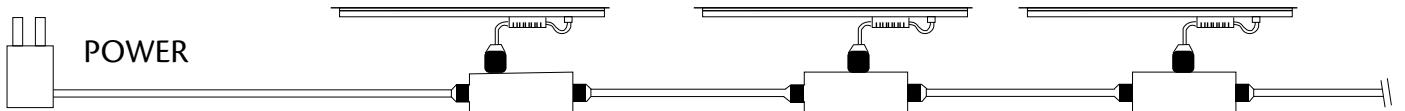

CONTACTO

País de Origen:China

Importador:Consortio Eléctrico,S.A de C.V. | R.F.C. CEL750502KU2

Marca:BRILLIANT®

DIRECCIÓN: Av. Río Consulado #121, Col.Arenal Del. Azcapotzalco, C.P.02980, Ciudad de México, México.

TELÉFONOS:(55)5597 0219 | (55) 5583 0306 | (55) 5597 0242. LADA(sin costo) 800 8228 697