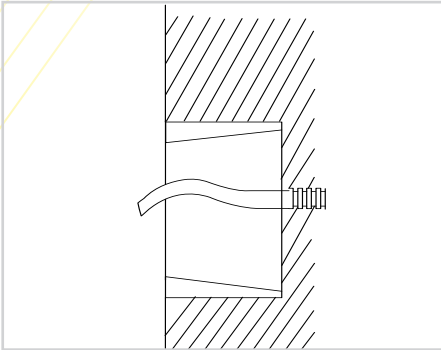

MODELO:LKB0956A / WW / CW

LUMINARIO: LINEAL 36W

2. Instalación

Instalar el housing en el suelo, el lado superior debe estar en el mismo nivel que la superficie del suelo, el cable necesita pasar por el housing.