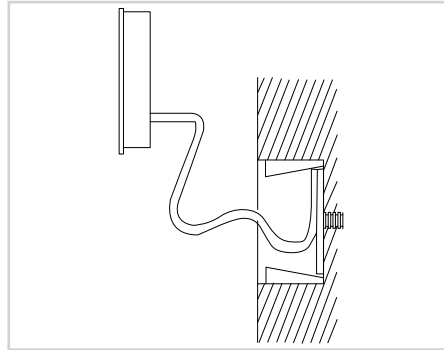

DIMENSIONES

PRODUCTO

- 1. CUBIERTA
- 2. VIDRIO TEMPLADO
- 3. LEDS
- 4. CUERPO
- 5. GLÁNDULA DEL CABLE
- 6. HOUSING

Nota: : El dibujo muestra una introducción general a esta descripción. Cuando exista discrepancia entre el actual producto y el dibujo, por favor revise los productos reales.

1.Características

- Luminaria lineal de 36W y peso de 5.9 kg.
- Disponible en ambar (2000°K| A), blanco cálido (3000°K| WW) y blanco frío (6000°K| CW)
- Tipo de LED: OSRAM
- Disponible en apertura simétrica: | 30° | 20° | 25° | 35° | 40°
- Voltaje: 100-277 V~
- Consumo: 36W
- Instalación empotrable en pisos.
- Uso para interiores o exteriores como iluminación de muros.
- Material: Aluminio fundido a presión, cubierto con polvo gris oscuro y vidrio templado de 6mm
- Acabado acero inoxidable.
- CRI80| IK07 | IP67 |

TELÉFONOS:(55)5597 0219 | (55) 5583 0306 | (55) 5597 0242. LADA(sin costo) 800 8228 697

MODELO:LKB0956A / WW / CW

LUMINARIO: LINEAL 36W

2. Instalación

Instalar el housing en el suelo, el lado superior debe estar en el mismo nivel que la superficie del suelo, el cable necesita pasar por el housing.

Conecta el cable con la luminaria.
*Mantener la suficiente longitud para realizar el mantenimiento.

Pon la luminaria dentro del housing y fije la luminaria atornillando.

3. Diagrama de cableado

3.1: Montaje de alta tensión de un solo color: consulte el siguiente método de cableado recomendado.