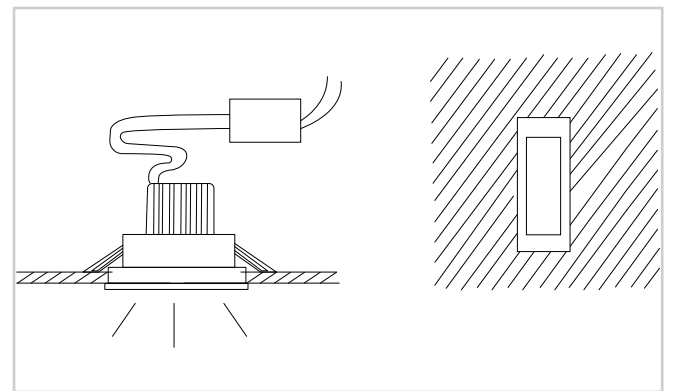

- Este producto es una luminaria de cortesía rectangular de pequeñas dimensiones y peso de 0.5kg.
- Blanco cálido (3000°K | W)
- Tipo de LED: CREE
- Apertura: | 45° |
- Voltaje: 90-240 V~
- Consumo: 4W
- Instalación empotrable sobre muros, pasillos o escaleras, uso para interiores.
- CRI80 | IP20

TELÉFONOS: (55)5597 0219 | (55) 5583 0306 | (55) 5597 0242. LADA(sin costo) 800 8228 697

MODELO:LZ645Y3WW

LUMINARIO: LED OLIVE INSITE

2. Montaje en plafón

2.1 Para montar en plafón será necesario utilizar un taladro con broca sacabocados (imagen) preferentemente que ronde entre los 39mm y 40mm de diámetro, y realizar la perforación de plafón con dicha broca en el lugar deseado. Cabe mencionar que antes de cerrar el plafón de tabla roca se debió haber dejado la preparación eléctrica de 90-240 V~ para poder conectar a la fuente de alimentación de nuestra lámpara.

2.2 Sacar por el hueco que se acaba de hacer los cables de alimentación mencionados anteriormente de 90-240 V~ y conectar en los bornes especificados en la fuente (PRI) una vez conectados estos, conectar el cable conector macho (negro y rojo) en los bornes indicados en nuestra fuente (SEC) respetando la polaridad marca en el chasis de la fuente.

2.3 Conectar el conector macho con el conector hembra de la lámpara y Retroceder las anclas de la lámpara hacia atrás para que estas pasen por el agujero que se hizo anteriormente, esto con ayuda de nuestros dedos índice y pulgar, Asegurar que todo el cable quede dentro del hueco correspondiente e ingresar las anclas de la lámpara al interior una vez que estén dentro las anclas solo se tendrán que soltar y estas colocaran la lámpara por si solas en la posición indicada.