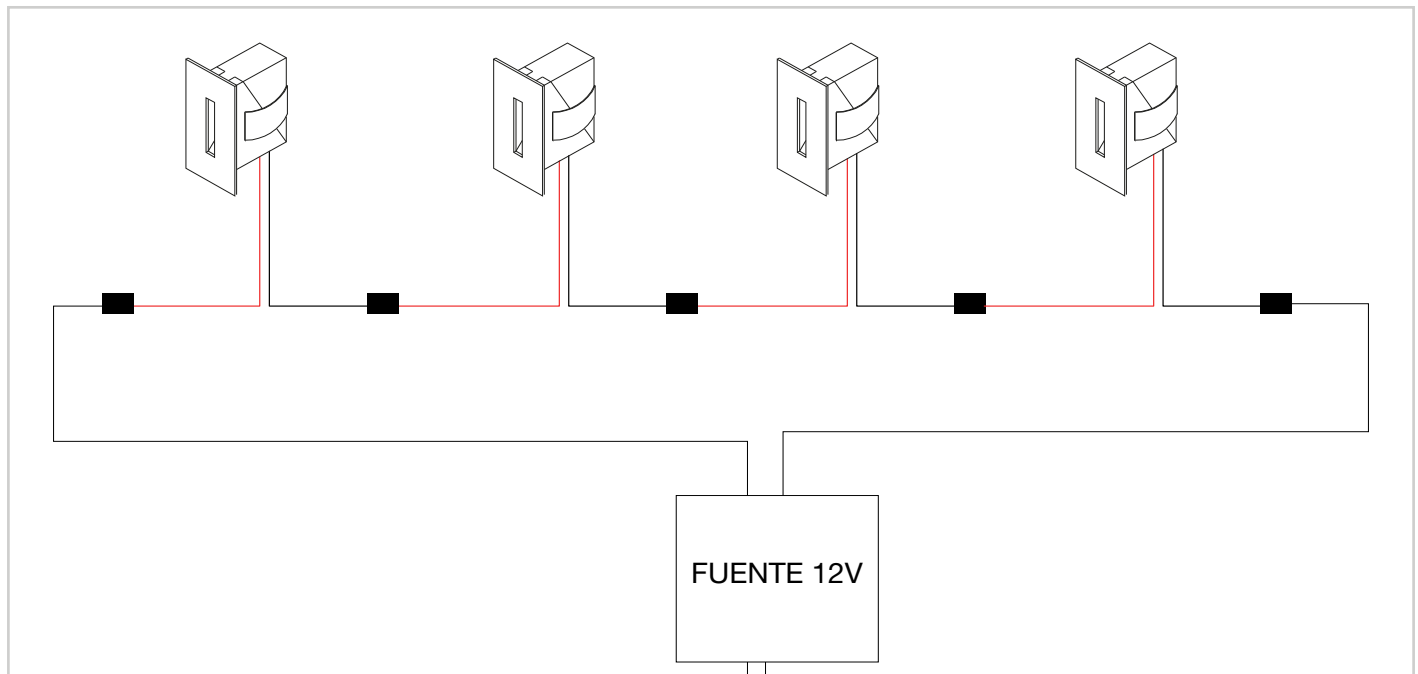

2.2 Sacar por el hueco que se acaba de hacer los cables de alimentación mencionados anteriormente de 90-240 V~ y conectar en los bornes especificados en la fuente (PRI) una vez conectados estos, conectar el cable conector macho (negro y rojo) en los bornes indicados en nuestra fuente (SEC) respetando la polaridad marca en el chasis de la fuente.

2.3 Conectar el conector macho con el conector hembra de la lámpara y Retroceder las anclas de la lámpara hacia atrás para que estas pasen por el agujero que se hizo anteriormente, esto con ayuda de nuestros dedos índice y pulgar, Asegurar que todo el cable quede dentro del hueco correspondiente e ingresar las anclas de la lámpara al interior una vez que estén dentro las anclas solo se tendrán que soltar y estas colocaran la lámpara por si solas en la posición indicada.

TELÉFONOS:(55)5597 0219 | (55) 5583 0306 | (55) 5597 0242. LADA(sin costo) 800 8228 697

MODELO:LZ645Y3WW

LUMINARIO: LED OLIVE INSITE

3. Diagrama de cableado en serie

En dado caso de tener cuatro lámparas se podrán conectar en serie a una fuente de 12V cabe mencionar que se debe de respetar en todo momento la conexión en serie de las cuatro lámparas a la fuente de 12V, ya que sí se conectan en paralelo estas se quemarán.