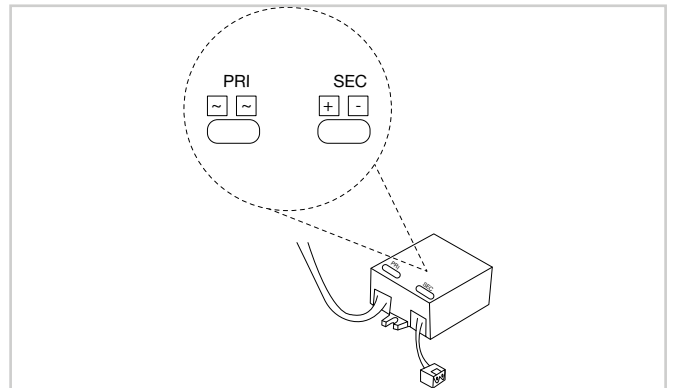

TELÉFONOS: (55)5597 0219 | (55) 5583 0306 | (55) 5597 0242. LADA(sin costo) 800 8228 697

MODELO:LZ645Y3WW

LUMINARIO: LED OLIVE INSITE

2. Montaje en plafón

2.1 Para montar en plafón será necesario utilizar un taladro con broca sacabocados (imagen) preferentemente que ronde entre los 39mm y 40mm de diámetro, y realizar la perforación de plafón con dicha broca en el lugar deseado. Cabe mencionar que antes de cerrar el plafón de tabla roca se debió haber dejado la preparación eléctrica de 90-240 V~ para poder conectar a la fuente de alimentación de nuestra lámpara.

2.2 Sacar por el hueco que se acaba de hacer los cables de alimentación mencionados anteriormente de 90-240 V~ y conectar en los bornes especificados en la fuente (PRI) una vez conectados estos, conectar el cable conector macho (negro y rojo) en los bornes indicados en nuestra fuente (SEC) respetando la polaridad marca en el chasis de la fuente.

2.3 Conectar el conector macho con el conector hembra de la lámpara y Retroceder las anclas de la lámpara hacia atrás para que estas pasen por el agujero que se hizo anteriormente, esto con ayuda de nuestros dedos índice y pulgar, Asegurar que todo el cable quede dentro del hueco correspondiente e ingresar las anclas de la lámpara al interior una vez que estén dentro las anclas solo se tendrán que soltar y estas colocaran la lámpara por si solas en la posición indicada.