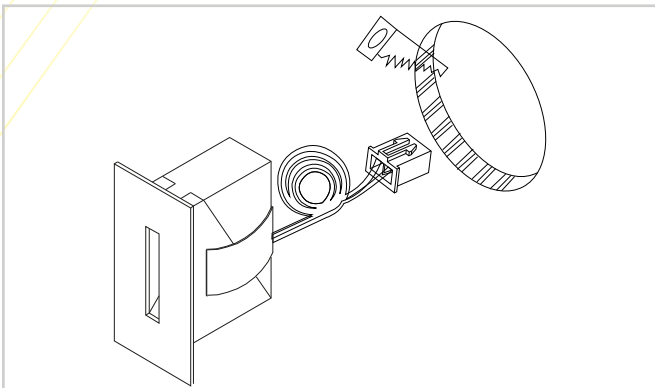

- Este producto es una luminaria de cortesía rectangular de pequeñas dimensiones y peso de 0.5kg.
- Blanco cálido (3000°K | W)
- Tipo de LED: CREE
- Apertura: | 45° |
- Voltaje: 90-240 V~
- Consumo: 4W
- Instalación empotrable sobre muros, pasillos o escaleras, uso para interiores.
- CRI80 | IP20

TELÉFONOS: (55)5597 0219 | (55) 5583 0306 | (55) 5597 0242. LADA(sin costo) 800 8228 697

MODELO:LZ645Y3WW

LUMINARIO: LED OLIVE INSITE

2. Montaje en plafón

2.1 Para montar en plafón será necesario utilizar un taladro con broca sacabocados (imagen) preferentemente que ronde entre los 39mm y 40mm de diámetro, y realizar la perforación de plafón con dicha broca en el lugar deseado. Cabe mencionar que antes de cerrar el plafón de tabla roca se debió haber dejado la preparación eléctrica de 90-240 V~ para poder conectar a la fuente de alimentación de nuestra lámpara.