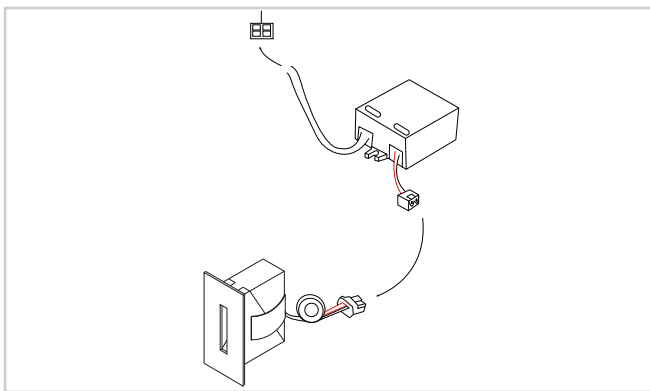

TELÉFONOS: (55)5597 0219 | (55) 5583 0306 | (55) 5597 0242. LADA(sin costo) 800 8228 697

MODELO:LZ645Y3WW

LUMINARIO: LED OLIVE INSITE

2. Montaje en plafón

2.1 Para montar en plafón será necesario utilizar un taladro con broca sacabocados (imagen) preferentemente que ronde entre los 39mm y 40mm de diámetro, y realizar la perforación de plafón con dicha broca en el lugar deseado. Cabe mencionar que antes de cerrar el plafón de tabla roca se debió haber dejado la preparación eléctrica de 90-240 V~ para poder conectar a la fuente de alimentación de nuestra lámpara.

2.2 Sacar por el hueco que se acaba de hacer los cables de alimentación mencionados anteriormente de 90-240 V~ y conectar en los bornes especificados en la fuente (PRI) una vez conectados estos, conectar el cable conector macho (negro y rojo) en los bornes indicados en nuestra fuente (SEC) respetando la polaridad marca en el chasis de la fuente.

2.3 Conectar el conector macho con el conector hembra de la lámpara y Retroceder las anclas de la lámpara hacia atrás para que estas pasen por el agujero que se hizo anteriormente, esto con ayuda de nuestros dedos índice y pulgar, Asegurar que todo el cable quede dentro del hueco correspondiente e ingresar las anclas de la lámpara al interior una vez que estén dentro las anclas solo se tendrán que soltar y estas colocaran la lámpara por si solas en la posición indicada.