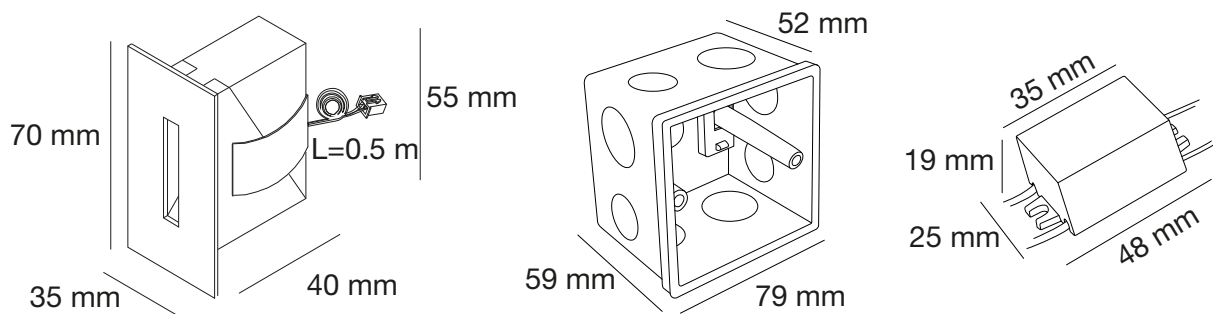

MODELO:LZ645Y3WW

LUMINARIO: LED OLIVE INSITE

INSTRUCTIVO ANTES DE INSTALAR LEA ESTE INSTRUCTIVO.

**ADVERTENCIAS:**

Nunca realice conexiones eléctricas con las manos mojadas. No lleve a cabo la instalación con la alimentación de la red eléctrica conectada, ya que puede ocurrir un choque eléctrico. En caso de que la instalación sea en un lugar alto, realizar la instalación sobre un banco o escalera con la altura necesaria, que sea estable y sea colocado en un lugar seco y plano. No seguir las instrucciones anteriores pueden llevar a un choque eléctrico, caída, quemadura o alguna otra lesión.

DIMENSIONES

Nota: El dibujo muestra una introducción general a esta descripción. Cuando exista discrepancia entre el actual producto y el dibujo, por favor revise los productos reales.

1. Características

- Este producto es una luminaria de cortesía rectangular de pequeñas dimensiones y peso de 0.5kg.
- Blanco cálido (3000°K | W)
- Tipo de LED: CREE
- Apertura: | 45° |
- Voltaje: 90-240 V~
- Consumo: 4W
- Instalación empotrable sobre muros, pasillos o escaleras, uso para interiores.
- CRI80 | IP20