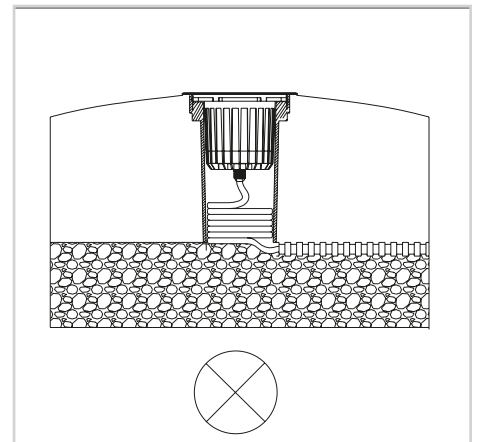

4. Ejemplos correctos e incorrectos.

Nota: El grosor de la grava debe tener un grosor de 25 cm.

CONTACTO

País de Origen: China

Importador: Consorcio Eléctrico, S.A de C.V. | R.F.C. CEL750502KU2

Marca: BRILLIANT®

DIRECCIÓN: Av. Río Consulado #121, Col. Arenal Del. Azcapotzalco, C.P.02980, Ciudad de México, México.

TELÉFONOS: (55) 5597 0219 | (55) 5583 0306 | (55) 5597 0242. LADA (sin costo) 800 8228 697