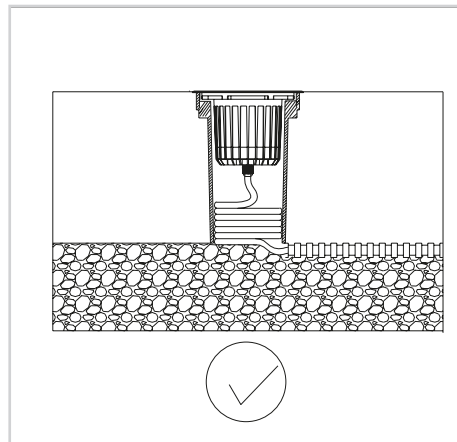

4. Ejemplos correctos e incorrectos.

Nota: El grosor de la grava debe tener un grosor de 25 cm.

CONTACTO

País de Origen: China

Importador: Consorcio Eléctrico, S.A de C.V. | R.F.C. CEL750502KU2

Marca: BRILLIANT®

DIRECCIÓN: Av. Río Consulado #121, Col. Arenal Del. Azcapotzalco, C.P.02980, Ciudad de México, México.

TELÉFONOS: (55) 5597 0219 | (55) 5583 0306 | (55) 5597 0242. LADA (sin costo) 800 8228 697