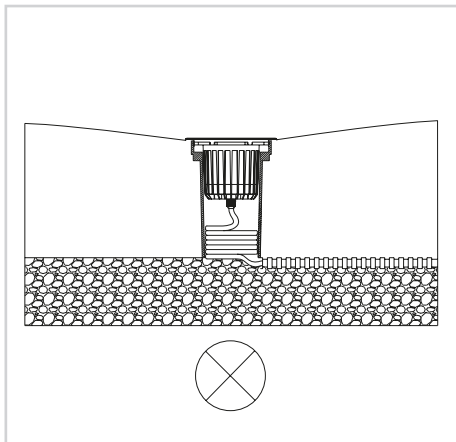

4. Ejemplos correctos e incorrectos.

Nota: El grosor de la grava debe tener un grosor de 25 cm.

CONTACTO

País de Origen: China

Importador: Consorcio Eléctrico, S.A de C.V. | R.F.C. CEL750502KU2

Marca: BRILLIANT®

DIRECCIÓN: Av. Río Consulado #121, Col. Arenal Del. Azcapotzalco, C.P.02980, Ciudad de México, México.

TELÉFONOS: (55) 5597 0219 | (55) 5583 0306 | (55) 5597 0242. LADA (sin costo) 800 8228 697