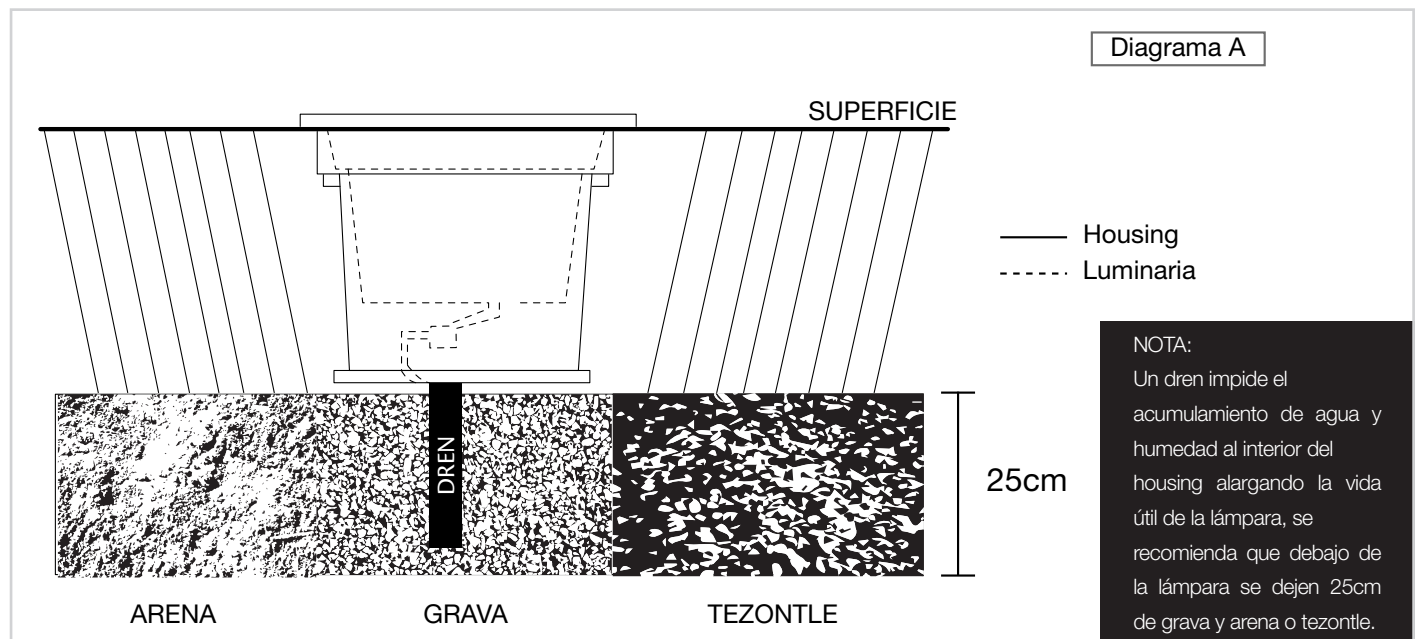

1.Características

- Luminaria redonda con ángulo dirigible de 7 W y peso de 3 kg.
- Disponible en Blanco ambar (2000°K| A), Blanco Cálido (3000°K| WW) y Blanco Frío (6000°K| CW)
- Tipo de LED: OSRAM
- Disponible en apertura simétrica: | 30° | 15° | 20° | 50°
- Voltaje: 100-240 V~
- Consumo: 9.2W
- Uso para interiores o exteriores como iluminación de muros o columnas.
- Cuenta con panel para evitar el deslumbramiento
- Material: Aluminio fundido a presión, cubierto con polvo gris oscuro y vidrio templado de 8mm
- Acabado acero inoxidable.
- CRI80| IK10 | IP67 |

TELÉFONOS:(55)5597 0219 | (55) 5583 0306 | (55) 5597 0242. LADA(sin costo) 800 8228 697

MODELO: LK0659A / WW / CW

LUMINARIO: DIRIGIBLE 7W

2. Instalación

2.1 Es necesario que antes de instalar la luminaria y cualquiera de sus partes se tenga una preparación eléctrica y de obra civil como tubería de PVC o de algún material que permita la canalización del cable de alimentación hasta la luminaria y un dren que impida el acumulamiento de agua en el interior. El material para el espacio determinado puede ser arena, grava o tezontle (Como se muestra en el diagrama de instalación)

Realiza un orificio en el suelo de 155mm

2.2 El housing está hecho de un material que se puede colar en concreto, esto facilitará la fijación permanente de la lámpara al suelo en donde se cuele el housing; es necesario mencionar que la tubería en donde viajará el cable de alimentación llegue perfectamente al housing.