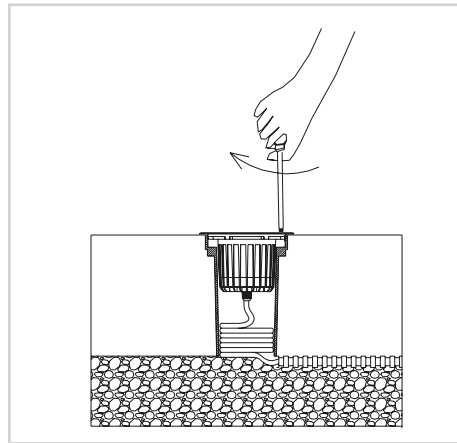

Realiza un orificio en el suelo de 155mm

2.2 El housing está hecho de un material que se puede colar en concreto, esto facilitará la fijación permanente de la lámpara al suelo en donde se cuele el housing; es necesario mencionar que la tubería en donde viajará el cable de alimentación llegue perfectamente al housing.

*Conserva la suficiente longitud para mantenerlo.

3.2 Introduce la lámpara dentro del housing,

con el destornillador, fija la luminaria con la manga de montaje.

Se recomienda conector IP67 para un mejor funcionamiento de la luminaria.