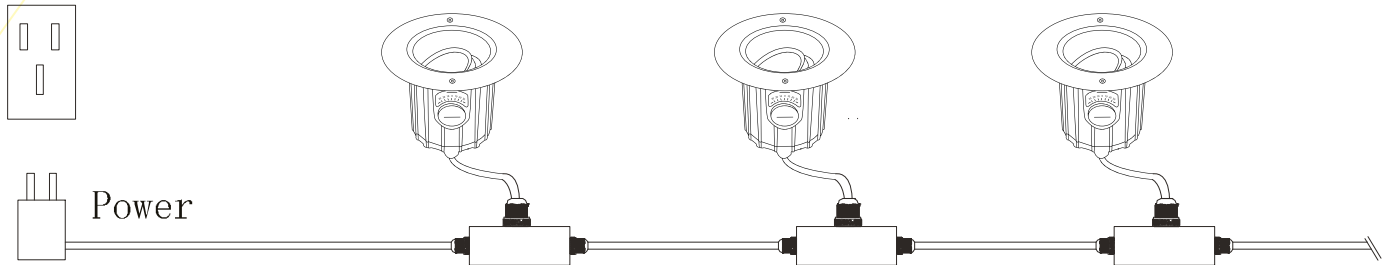

MODELO:LK0659A / WW / CW

LUMINARIO: DIRIGIBLE 7W

4. Diagrama de cableado.

4.1: Guarnición de un solo color de baja tensión: Suministro de uso externo, el voltaje de entrada de la fuente de alimentación debe ser consistente con el pedido del voltaje de entrada. Debido a que la adaptación es de voltaje constante, el consumo de energía de la fuente de alimentación debe ser decidido por el instalador de acuerdo con los requerimientos de a lado.

CONTACTO

País de Origen:China

Importador:Consorcio Eléctrico,S.A de C.V. | R.F.C. CEL750502KU2

Marca:BRILLIANT®

DIRECCIÓN: Av. Río Consulado #121, Col.Arenal Del. Azcapotzalco, C.P.02980, Ciudad de México, México.

TELÉFONOS:(55)5597 0219 | (55) 5583 0306 | (55) 5597 0242. LADA(sin costo) 800 8228 697