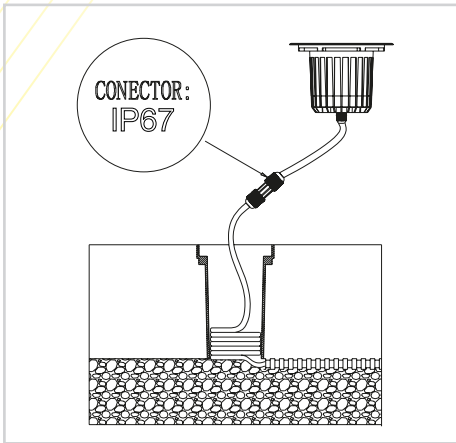

MODELO:LK0659A / WW / CW

LUMINARIO: DIRIGIBLE 7W

INSTRUCTIVO ANTES DE INSTALAR LEA ESTE INSTRUCTIVO.

ADVERTENCIAS:

Nunca realice conexiones eléctricas con las manos mojadas.No lleve a cabo la instalación con la alimentación de la red eléctrica conectada, ya que puede ocurrir un choque eléctrico.En caso de que la instalación sea en un lugar alto, realizar la instalación sobre un banco o escalera con la altura necesaria, que sea estable y sea colocado en un lugar seco y plano. No seguir las instrucciones anteriores pueden llevar a un choque eléctrico, caída, quemadura o alguna otra lesión.

Realiza un orificio en el suelo de 155mm

2.2 El housing está hecho de un material que se puede colar en concreto, esto facilitará la fijación permanente de la lámpara al suelo en donde se cuele el housing; es necesario mencionar que la tubería en donde viajará el cable de alimentación llegue perfectamente al housing.

TELÉFONOS: (55) 5597 0219 | (55) 5583 0306 | (55) 5597 0242. LADA (sin costo) 800 8228 697

MODELO: LK0659A / WW / CW

LUMINARIO: DIRIGIBLE 7W

3. Diagrama de cableado.

3.1 Conecta el cable de alimentación AC.

*Conserva la suficiente longitud para mantenerlo.

3.2 Introduce la lámpara dentro del housing,

con el destornillador, fija la luminaria con la manga de montaje.

Se recomienda conector IP67 para un mejor funcionamiento de la luminaria.