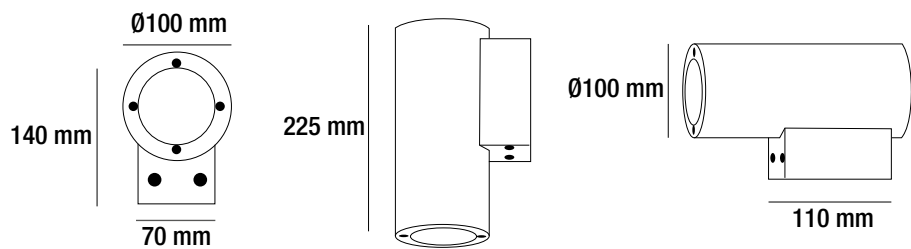

ARBOTANTE MONOCROMÁTICO WALL SINGLE TUBE 02

- Luminaria cilíndrica con un haz de luz de 18W y peso de 2kg.
- Blanco cálido (3000°K | W).
- Instalación sobre muros en exteriores.
- Ideal para iluminar columnas y superficies con texturas.
- Ópticas de alta definición.
- Acabado en gris oscuro.

PARÁMETROS ELÉCTRICOS

Temperatura de color	3000°K
Potencia	1x18W
Tipo de LED	NICHIA
Cantidad de LEDS	1
Voltaje	100~277VAC
Corriente de Op.	178mA
Consumo	20W
Lumens	1432 lm
Eficiencia	71.6 lm/w
Dimmeable	No
Material	Aleación de aluminio extruido
Cable	H05RN-F 3X1.0mm ² L=0.3m
Temp.de Op.	-20°C~40°C

APERTURA

BRILLIANT

AM18W.1

DIAGRAMA