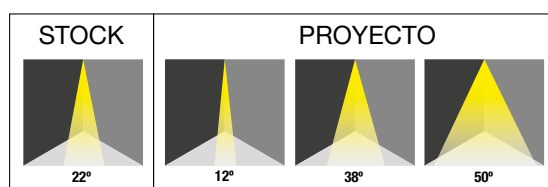

BRILLIANT

AM18W.1

ARBOTANTES

PRECAUCIÓN

Es necesario realizar una buena instalación que impida la entrada de agentes corrosivos (humedad, agua o polvo) en los cables de alimentación. Los códigos situados en la parte superior se complementan colocando el ángulo de apertura que se desea (22,12,38,50 EJEMPLO: AM18W.122).

ARBOTANTE MONOCROMÁTICO WALL SINGLE TUBE 02

- Luminaria cilíndrica con un haz de luz de 18W y peso de 2kg.
- Blanco cálido (3000°K | W).
- Instalación sobre muros en exteriores.
- Ideal para iluminar columnas y superficies con texturas.
- Ópticas de alta definición.
- Acabado en gris oscuro.

PARÁMETROS ELÉCTRICOS

Temperatura de color	3000°K
Potencia	1x18W
Tipo de LED	NICHIA
Cantidad de LEDS	1
Voltaje	100~277VAC
Corriente de Op.	178mA
Consumo	20W
Lumens	1432 lm
Eficiencia	71.6 lm/w
Dimmeable	No
Material	Aleación de aluminio extruido
Cable	H05RN-F 3X1.0mm² L=0.3m
Temp.de Op.	-20°C~40°C

APERTURA