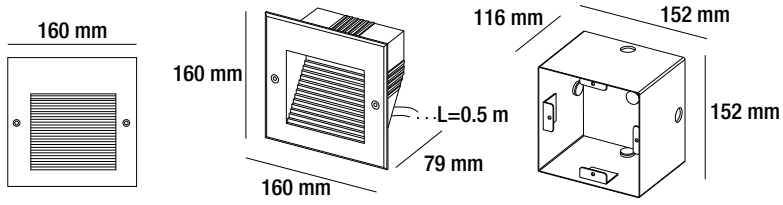

BRILLIANT®

LK1807WW / LK1807CW

DIAGRAMA

ALIMENTACIÓN