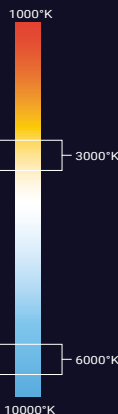

# LK1807WW / LK1807CW

CORTESÍA

## CORTESÍA MONOCROMÁTICO WALL LIGHT 04

- Luminaria de cortesía cuadrada con detalles de canales y peso de 2.7kg.
- Disponible en blanco cálido (3000°K | WW) y blanco frío (6000°K | CW).
- Instalación empotrable sobre muros, pasillos.
- Placas de PVC para instalación por colado, evita deformaciones en el housing.
- Uso para interiores o exteriores
- Acabado color gris claro.

## PARÁMETROS ELÉCTRICOS

|                      |   |   |            |
|----------------------|---|---|------------|
| Temperatura de color | 3000°K  | / | 6000°K     |
| Potencia             | 18x0.2W   |   |            |
| Tipo de LED          | SMD3020   |   |            |
| Cantidad de LEDS     | 18  |   |            |
| Voltaje              | 100~240VAC  |   |            |
| Corriente de Op.     | 26mA  |   |            |
| Consumo              | 3.6W  |   |            |
| Lumens               | 48 lm   | / | 59 lm      |
| Eficiencia           | 13.33 lm/w  | / | 16.38 lm/w |
| Dimmeable (opcional) | No  |   |            |
| Material             | Aluminio fundido a presión cubierto con polvo gris oscuro |   |            |
| Housing              | Acero   |   |            |
| Cable                | H05RN-F 3X1.0mm <sup>2</sup> L=0.5m                       |   |            |
| Temp.de Op.          | -20°C~40°C  |   |            |