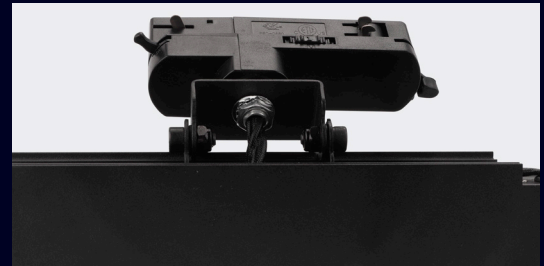

DTM30U6.6 / W6.6 / N6.6

PRECAUCIÓN

El consumo que se menciona pertenece solamente al consumo de la luminaria, el consumo final puede variar dependiendo de la fuente que se utilice.

DOTS & STRIPES

STRIPE SINGLE HEAD RAIL 646

- Luminaria dirigible de un cabezal compatible con riel de 6 entradas y 3 circuitos.
- Iluminación dirigible difusa.
- Disponible en blanco ultra cálido (2700°K | U), blanco cálido (3000°K | W) y blanco neutro (4000°K | N).
- Ideal para uso en galerías, hoteles, museos, salones de exposiciones, joyerías, tiendas de ropa y supermercados.
- Uso únicamente interior.
- Utilizado para iluminación de énfasis.
- Acabado en color negro o blanco.

PARÁMETROS ELÉCTRICOS

Temperatura de color	2700°K / 3000°K / 4000°K
Potencia	30W
Tipo de LED	2835SMD SAMSUNG
Cantidad de LEDS	96
Voltaje	90~240VAC
Corriente de Op.	220mA
Consumo	30W
Lumens	2200 lm / 2235 lm / 2300 lm
Eficiencia	82 lm/w / 85 lm/w / 90 lm/w
Dimmeable	0~10V
Peso	1.44kg
Material	Aluminio
Temp.de Op.	-20°C~40°C
Horas de vida	>50000 horas