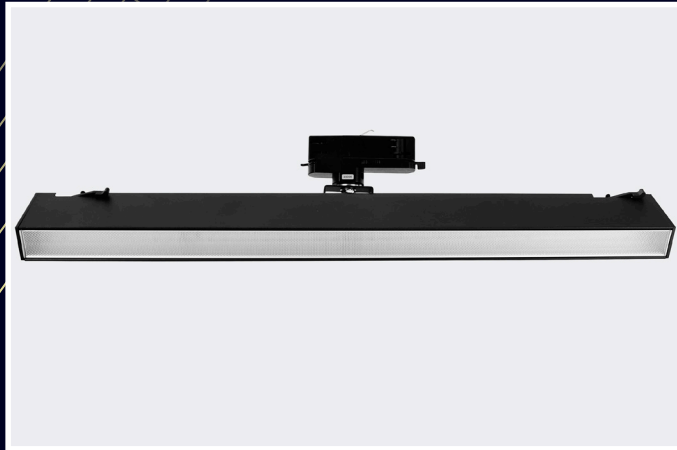

DTM30U6.6 / W6.6 / N6.6

PRECAUCIÓN

El consumo que se menciona pertenece solamente al consumo de la luminaria, el consumo final puede variar dependiendo de la fuente que se utilice.

DOTS & STRIPES

STRIPE SINGLE HEAD RAIL 646

- Luminaria dirigible de un cabezal compatible con riel de 6 entradas y 3 circuitos.
- Iluminación dirigible difusa.
- Disponible en blanco ultra cálido (2700°K | U), blanco cálido (3000°K | W) y blanco neutro (4000°K | N).
- Ideal para uso en galerías, hoteles, museos, salones de exposiciones, joyerías, tiendas de ropa y supermercados.
- Uso únicamente interior.
- Utilizado para iluminación de énfasis.
- Acabado en color negro o blanco.

PARÁMETROS ELÉCTRICOS

Temperatura de color	2700°K / 3000°K / 4000°K
Potencia	30W
Tipo de LED	2835SMD SAMSUNG
Cantidad de LEDS	96
Voltaje	90~240VAC
Corriente de Op.	220mA
Consumo	30W
Lumens	2200 lm / 2235 lm / 2300 lm
Eficiencia	82 lm/w / 85 lm/w / 90 lm/w
Dimmeable	0~10V
Peso	1.44kg
Material	Aluminio
Temp.de Op.	-20°C~40°C
Horas de vida	>50000 horas