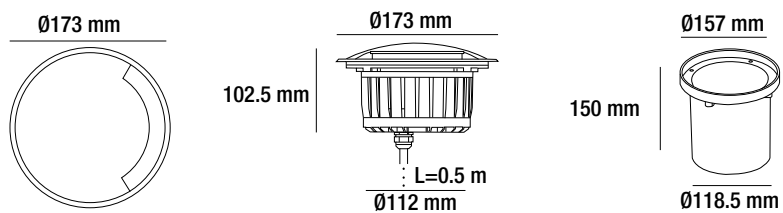

BRILLIANT

CM1W.2

DIAGRAMA

ALIMENTACIÓN