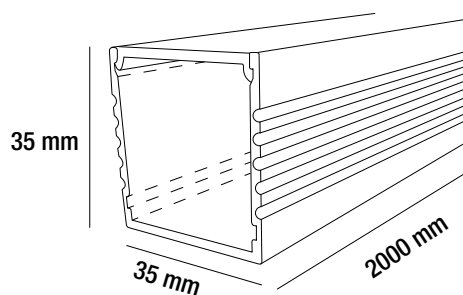

DIAGRAMA

ACCESORIOS INCLUIDOS*

*Incluye set de tapas.
La requisición de otro set, tiene costo extra.

3535.1

TAPA FINAL

Tapa de extremos para perfil LC3535, material de fabricación: plástico, medidas: 34X35mm