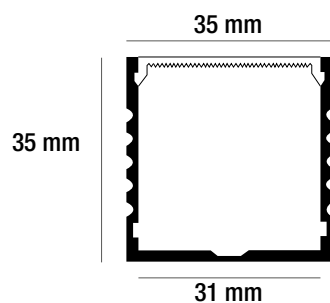

DIAGRAMA

ACCESORIOS INCLUIDOS*

*Incluye set de tapas.
La requisición de otro set, tiene costo extra.

3535.1

TAPA FINAL

Tapa de extremos para perfil LC3535, material de fabricación: plástico, medidas: 34X35mm