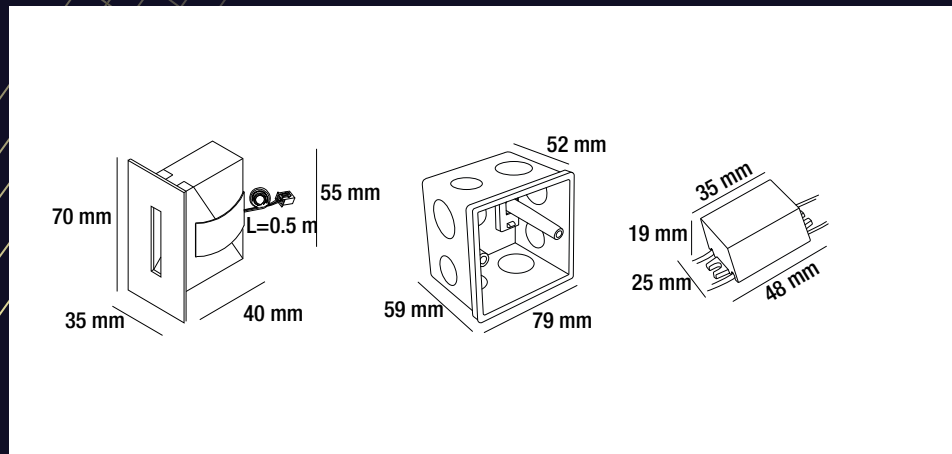

BRILLIANT®

LZ645Y3WW

DIAGRAMA

ALIMENTACIÓN

EQUIPO AUXILIAR INCLUIDO

FUENTE

Entrada: 100~240VAC,
50/60Hz 2.2~4.2V 700mA
3W ta: -20°C+45°C tc: 95°C