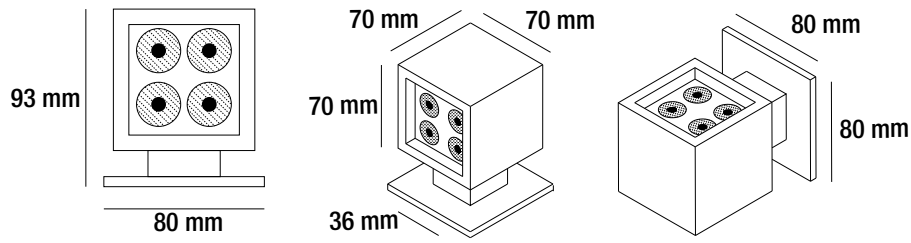

- Luminaria dirigible con un haz de luz y peso de 0.70kg.
- Blanco cálido (3000°K | WW).
- Instalación sobre muros para interiores.
- Dirigible 350°.
- Gracias a su presentación es posible crear patrones en los muros.
- Acabado en aluminio.

PARÁMETROS ELÉCTRICOS

Temperatura de color	3000°K
Potencia	4x1W
Tipo de LED	CREE
Cantidad de LEDS	4
Voltaje	90~240VAC
Corriente de Op.	39mA
Consumo	5W
Lumens	320 lm
Eficiencia	64 lm/w
Dimmeable	No
Material	Aluminio y PMMA.
Cable	L=6.7 cm
Temp.de Op.	-20°C~50°C

APERTURA

BRILLIANT

LZFSBWW

DIAGRAMA

ALIMENTACIÓN