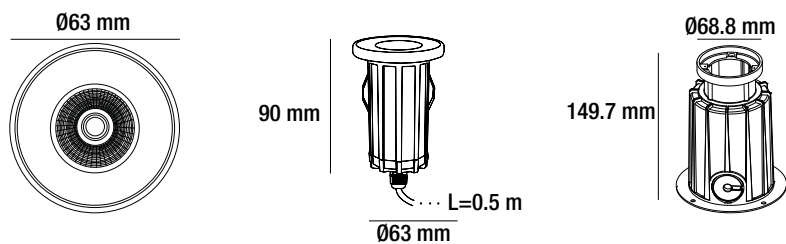

EMPOTRADO MONOCROMÁTICO FLOOR INGROUND 5W

- Luminaria redonda de 5W y peso de 0.6kg.
- Disponible en blanco ambar (2000°K | A), blanco cálido (3000°K | WW) y blanco frío (6000°K | CW).
- Apertura simétrica.
- Instalación empotrable en pisos.
- Uso para interiores o exteriores como iluminación de muros o columnas.
- Resistente al impacto.
- Acabado color negro con anillo de acero inoxidable.

PARÁMETROS ELÉCTRICOS

Temperatura de color	2000°K	3000°K	6000°K
Potencia	1x5W COB		
Tipo de LED	SHARP		
Cantidad de LEDS	1		
Voltaje	90~240VAC		
Corriente de Op.	52mA		
Consumo	6.5W		
Lumens	490 lm	490 lm	553 lm
Eficiencia	75.38 lm/w	75.38 lm/w	85.07 lm/w
Cuerpo de aluminio fundido a presión			
Material	cubierto con polvo gris y vidrio templado de 4mm		
Housing	ABS		
Cable	H05RN-F 3X1.0mm ² L=0.5m		
Temp.de Op.	-20°C~40°C		

APERTURA

BRILLIANT®

LKB0125A / WW / CW

DIAGRAMA

ALIMENTACIÓN

*APLICACIÓN DE FABRICA

Panal/Louver