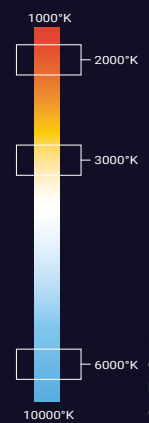

BRILLIANT®

LKB0125A / WW / CW

EMPOTRADOS

PRECAUCIÓN

Es necesario realizar una buena instalación que impida la entrada de agentes corrosivos (humedad, agua o polvo) en los cables de alimentación. Los códigos situados en la parte superior se complementan colocando el ángulo de apertura que se desea (24,18,32 EJEMPLO: LKB0125WW24).

EMPOTRADO MONOCROMÁTICO FLOOR INGROUND 5W

- Luminaria redonda de 5W y peso de 0.6kg.
- Disponible en blanco ambar (2000°K | A), blanco cálido (3000°K | WW) y blanco frío (6000°K | CW).
- Apertura simétrica.
- Instalación empotrable en pisos.
- Uso para interiores o exteriores como iluminación de muros o columnas.
- Resistente al impacto.
- Acabado color negro con anillo de acero inoxidable.

PARÁMETROS ELÉCTRICOS

Temperatura de color	2000°K	3000°K	6000°K
Potencia	1x5W COB		
Tipo de LED	SHARP		
Cantidad de LEDS	1		
Voltaje	90~240VAC		
Corriente de Op.	52mA		
Consumo	6.5W		
Lumens	490 lm	490 lm	553 lm
Eficiencia	75.38 lm/w	75.38 lm/w	85.07 lm/w
Cuerpo de aluminio fundido a presión			
Material	cubierto con polvo gris y vidrio templado de 4mm		
Housing	ABS		
Cable	H05RN-F 3X1.0mm ² L=0.5m		
Temp.de Op.	-20°C~40°C		