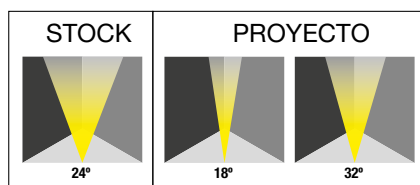

BRILLIANT®

LKB0125A / WW / CW

EMPOTRADOS

PRECAUCIÓN

Es necesario realizar una buena instalación que impida la entrada de agentes corrosivos (humedad, agua o polvo) en los cables de alimentación. Los códigos situados en la parte superior se complementan colocando el ángulo de apertura que se desea (24,18,32 EJEMPLO: LKB0125WW24).

EMPOTRADO MONOCROMÁTICO FLOOR INGROUND 5W

- Luminaria redonda de 5W y peso de 0.6kg.
- Disponible en blanco ambar (2000°K | A), blanco cálido (3000°K | WW) y blanco frío (6000°K | CW).
- Apertura simétrica.
- Instalación empotrable en pisos.
- Uso para interiores o exteriores como iluminación de muros o columnas.
- Resistente al impacto.
- Acabado color negro con anillo de acero inoxidable.

PARÁMETROS ELÉCTRICOS

Temperatura de color	2000°K	3000°K	6000°K
Potencia	1x5W COB		
Tipo de LED	SHARP		
Cantidad de LEDS	1		
Voltaje	90~240VAC		
Corriente de Op.	52mA		
Consumo	6.5W		
Lumens	490 lm	490 lm	553 lm
Eficiencia	75.38 lm/w	75.38 lm/w	85.07 lm/w
Cuerpo de aluminio fundido a presión			
Material	cubierto con polvo gris y vidrio templado de 4mm		
Housing	ABS		
Cable	H05RN-F 3X1.0mm² L=0.5m		
Temp.de Op.	-20°C~40°C		

APERTURA