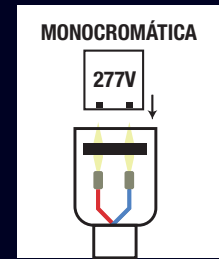

277V DOBLE 5050 IP65

TIRA DE LED MONOCROMÁTICA

- Tira luminosa monocromática 14W.
- Disponible en blanco ultra cálido (2300°K|UU /2400°K|UWW), blanco cálido (3000°K | WW) y blanco neutro (4500°K |NW).
- Instalación en superficies planas.
- Cuenta con clips de sujeción.
- Uso para exteriores.
- Conexión a corriente directa 277VAC.
- Corte cada 50cm (72 LEDS).
- 50,000 horas de vida.

APERTURA

PARÁMETROS ELÉCTRICOS

	UU	UW	WW	NW
Temperatura de color	2300°K / 2400°K / 3000°K / 4500°K			
Potencia Máx.	14W/M			
Tipo de LED	5050 SMD			
Cantidad de LEDS	120 LEDS/M			
Voltaje	277 VAC			
Consumo	700W / 50m			
Lumens	10 lm/m			
Eficiencia	50.95 lm/W			
Dimmeable (opcional)	Sí			
Material	PCB blanco con recubrimiento de plástico			
Presentación	50 metros			
Corte	50 centímetros			

CANALETAS COMPATIBLES

L14277UU /UWW/ WW / NW

DIAGRAMA

ACCESORIOS INCLUIDOS POR PRESENTACIÓN

*En caso de realizar algún corte, los accesorios tienen un costo extra.

LCC4
Convertidor de corriente.

LCI2
Conector intermedio.

LCA2
Conector de aguja.

LCG2
Funda termocontráctil con resina.

LCF2
Tapa final.

LCL2
Clip de sujeción.