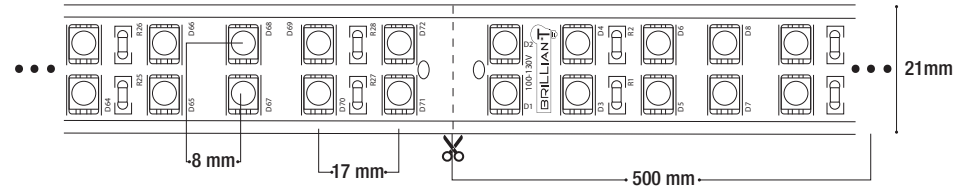

277V DOBLE 5050 IP65

TIRA DE LED MONOCROMÁTICA

- Tira luminosa monocromática 14W.
- Disponible en blanco ultra cálido (2300°K|UU /2400°K|UWW), blanco cálido (3000°K | WW) y blanco neutro (4500°K |NW).
- Instalación en superficies planas.
- Cuenta con clips de sujeción.
- Uso para exteriores.
- Conexión a corriente directa 277VAC.
- Corte cada 50cm (72 LEDS).
- 50,000 horas de vida.

APERTURA

PARÁMETROS ELÉCTRICOS

	UU	UW	WW	NW
Temperatura de color	2300°K / 2400°K / 3000°K / 4500°K			
Potencia Máx.	14W/M			
Tipo de LED	5050 SMD			
Cantidad de LEDS	120 LEDS/M			
Voltaje	277 VAC			
Consumo	700W / 50m			
Lumens	10 lm/m			
Eficiencia	50.95 lm/W			
Dimmeable (opcional)	Sí			
Material	PCB blanco con recubrimiento de plástico			
Presentación	50 metros			
Corte	50 centímetros			

CANALETAS COMPATIBLES

L14277UU /UWW/ WW / NW

DIAGRAMA

ACCESORIOS INCLUIDOS POR PRESENTACIÓN

*En caso de realizar algún corte, los accesorios tienen un costo extra.

LCC4
Convertidor de corriente.

LCI2
Conector intermedio.