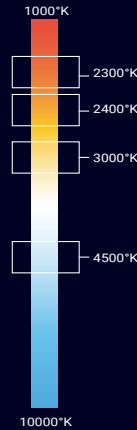

L14277UU /UWW/ WW / NW

**PRECAUCIÓN**

La conexión máxima de la striplight deberá ser menor a los 20m lineales.
Para manipular la striplight el carrete deberá encenderse de 3 a 5 minutos.
La striplight no deberá permanecer en operación constante, se recomienda apagarla por un lapso mínimo de 3 horas.
En caso de realizar cortes se requiere adquirir accesorios adicionales para cada tramo de striplight.

277V DOBLE 5050 IP65

TIRA DE LED MONOCROMÁTICA

- Tira luminosa monocromática 14W.
- Disponible en blanco ultra cálido (2300°K|UU /2400°K|UWW), blanco cálido (3000°K | WW) y blanco neutro (4500°K |NW).
- Instalación en superficies planas.
- Cuenta con clips de sujeción.
- Uso para exteriores.
- Conexión a corriente directa 277VAC.
- Corte cada 50cm (72 LEDS).
- 50,000 horas de vida.

APERTURA

PARÁMETROS ELÉCTRICOS

	UU	UW	WW	NW
Temperatura de color	2300°K / 2400°K / 3000°K / 4500°K			
Potencia Máx.	14W/M			
Tipo de LED	5050 SMD			
Cantidad de LEDS	120 LEDS/M			
Voltaje	277 VAC			
Consumo	700W / 50m			
Lumens	10 lm/m			
Eficiencia	50.95 lm/W			
Dimmeable (opcional)	Sí			
Material	PCB blanco con recubrimiento de plástico			
Presentación	50 metros			
Corte	50 centímetros			