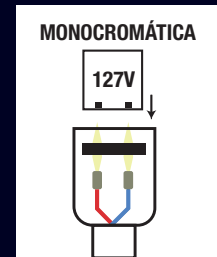

127V SENCILLA 5050 IP65

TIRA DE LED MONOCROMÁTICA

- Tira luminosa monocromática 6W.
- Disponible en blanco ultra cálido (2300°K | UU 2700°K | UWW), blanco cálido (3000°K | WW) y blanco neutro (4500°K | NW).
- Instalación en superficies planas.
- Cuenta con clips de sujeción.
- Uso para exteriores.
- Conexión a corriente directa 127VAC.
- Corte cada 50cm (30 LEDS).
- 50,000 horas de vida.

PARÁMETROS ELÉCTRICOS

	UU	UW	WW	NW
Temperatura de color	2300°K	2700°K	3000°K	4500°K
Potencia Máx.	6W/M			
Tipo de LED	5050 SMD			
Cantidad de LEDS	60 LEDS/M			
Voltaje	127 VAC			
Consumo	300W / 50m			
Lumens	500 lm/m			
Eficiencia	83 lm/W			
Dimmeable (opcional)	Sí			
Material	PCB blanco con recubrimiento de plástico			
Presentación	50 metros			
Corte	50 centímetros			

APERTURA

CANALETAS COMPATIBLES

L60110UU / UWW / WW / NW

DIAGRAMA

ACCESORIOS INCLUIDOS POR PRESENTACIÓN

*En caso de realizar algún corte, los accesorios tienen un costo extra.

LCC1

Convertidor de corriente.

LCI1

Conector intermedio.

LCA1

Conector de aguja.

LCG1

Funda termocontráctil con resina.

LCF1

Tapa final.