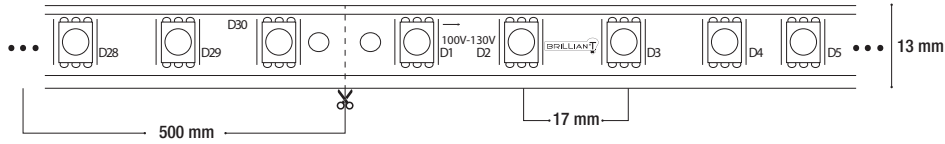

127V SENCILLA 5050 IP65

TIRA DE LED MONOCROMÁTICA

- Tira luminosa monocromática 6W.
- Disponible en blanco ultra cálido (2300°K | UU 2700°K | UWW), blanco cálido (3000°K | WW) y blanco neutro (4500°K | NW).
- Instalación en superficies planas.
- Cuenta con clips de sujeción.
- Uso para exteriores.
- Conexión a corriente directa 127VAC.
- Corte cada 50cm (30 LEDS).
- 50,000 horas de vida.

PARÁMETROS ELÉCTRICOS

	UU	UW	WW	NW
Temperatura de color	2300°K	2700°K	3000°K	4500°K
Potencia Máx.	6W/M			
Tipo de LED	5050 SMD			
Cantidad de LEDS	60 LEDS/M			
Voltaje	127 VAC			
Consumo	300W / 50m			
Lumens	500 lm/m			
Eficiencia	83 lm/W			
Dimmeable (opcional)	Sí			
Material	PCB blanco con recubrimiento de plástico			
Presentación	50 metros			
Corte	50 centímetros			

APERTURA

CANALETAS COMPATIBLES

L60110UU / UWW / WW / NW

DIAGRAMA

ACCESORIOS INCLUIDOS POR PRESENTACIÓN

*En caso de realizar algún corte, los accesorios tienen un costo extra.

LCC1

Convertidor de corriente.

LCI1

Conector intermedio.

LCA1

Conector de aguja.

LCG1

Funda termocontráctil con resina.

LCF1

Tapa final.